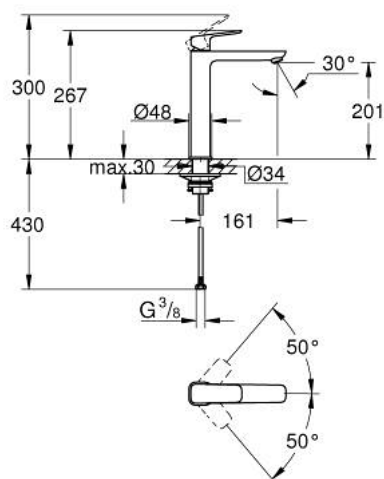

10 172 924 30 GROHE CUBE0 MITIGEUR MONOCOMMANDE 1/2" LAVABO TAILLE XL

DESCRIPTION DU PRODUIT

- Couleur: matte black
- monotrou sur plage
- version rehaussée
- levier de commande métallique
- GROHE SilkMove cartouche en céramique 28 mm
- limiteur de débit ajustable
- avec limiteur de température
- AquaCalibrator
- débit maximum à 3 bars : 5 l/min
- GROHE AquaGuide mousseur ajustable
- GROHE FastFixation installation rapide
- corps lisse
- flexibles de raccordement souples

10 172 924 30 **GROHE CUBEO MITIGEUR MONOCOMMANDE 1/2" LAVABO
TAILLE XL**

PIÈCES DE RECHANGE, janvier 2023 – now

- 1: levier (Numéro de commande 1060132430)
- 2: Capuchon (Numéro de commande 465812430)
- 3: Bague de fixation (Numéro de commande 07419000)
- 4: Cartouche (Numéro de commande 46580000)
- 5: Brise-jet (Numéro de commande 468372430)
- 6: rosace (Numéro de commande 1060162430)
- 7: Plaque de renfort (Numéro de commande 05334000)
- 8: Fixation M30x1,5 (Numéro de commande 48384000)
- 9: Garniture de vidage avec bouchon à presser (Numéro de commande 658072430)*