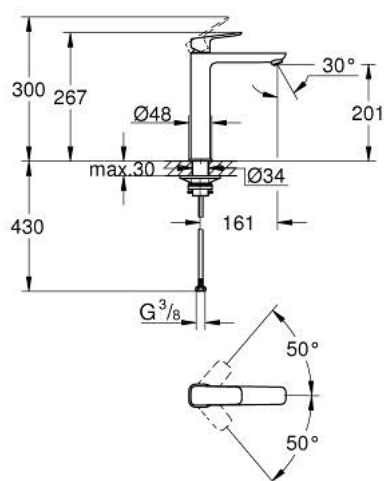

## 10 172 924 30 GROHE CUBE0 MITIGEUR MONOCOMMANDE 1/2" LAVABO TAILLE XL

### DESCRIPTION DU PRODUIT

- Couleur: matte black
- monotrou sur plage
- version rehaussée
- levier de commande métallique
- GROHE SilkMove cartouche en céramique 28 mm
- limiteur de débit ajustable
- avec limiteur de température
- GROHE EcoJoy économie d'eau
- débit maximum à 3 bars : 5 l/min
- GROHE AquaGuide mousseur ajustable
- GROHE FastFixation installation rapide
- corps lisse
- flexibles de raccordement souples

10 172 924 30 **GROHE CUBEO MITIGEUR MONOCOMMANDE 1/2" LAVABO**  
**TAILLE XL**

**PIÈCES DE RECHANGE**, janvier 2023 – now

- 1: levier (Numéro de commande 1060132430)
- 2: Capuchon (Numéro de commande 465812430)
- 3: Bague de fixation (Numéro de commande 07419000)
- 4: Cartouche (Numéro de commande 46580000)
- 5: Brise-jet (Numéro de commande 468372430)
- 6: rosace (Numéro de commande 1060162430)
- 7: Plaque de renfort (Numéro de commande 05334000)
- 8: Fixation M30x1,5 (Numéro de commande 48384000)
- 9: Garniture de vidage avec bouchon à presser (Numéro de commande 658072430)\*