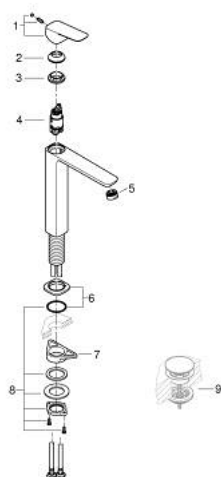

10 172 924 30 GROHE CUBE0 MITIGEUR MONOCOMMANDE 1/2" LAVABO TAILLE XL

DESCRIPTION DU PRODUIT

- Couleur: matte black
- monotrou sur plage
- version rehaussée
- levier de commande métallique
- GROHE SilkMove cartouche en céramique 28 mm
- limiteur de débit ajustable
- avec limiteur de température
- AquaCalibrator
- débit maximum à 3 bars : 5 l/min
- GROHE AquaGuide mousseur ajustable
- GROHE FastFixation installation rapide
- corps lisse
- flexibles de raccordement souples

10 172 924 30 **GROHE CUBEO MITIGEUR MONOCOMMANDE 1/2" LAVABO
TAILLE XL**

PIÈCES DE RECHANGE, janvier 2023 – now

- 1: levier (Numéro de commande 1060132430)
- 2: Capuchon (Numéro de commande 465812430)
- 3: Bague de fixation (Numéro de commande 07419000)
- 4: Cartouche (Numéro de commande 46580000)
- 5: Brise-jet (Numéro de commande 468372430)
- 6: rosace (Numéro de commande 1060162430)
- 7: Plaque de renfort (Numéro de commande 05334000)
- 8: Fixation M30x1,5 (Numéro de commande 48384000)
- 9: Garniture de vidage avec bouchon à presser (Numéro de commande 658072430)*