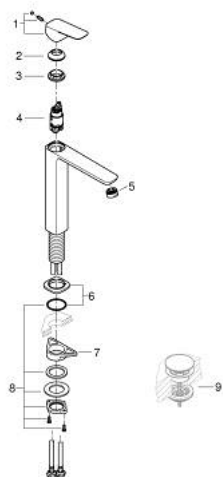

## 10 172 924 30 GROHE CUBE0 MITIGEUR MONOCOMMANDE 1/2" LAVABO TAILLE XL

### DESCRIPTION DU PRODUIT

- Couleur: matte black
- monotrou sur plage
- version rehaussée
- levier de commande métallique
- GROHE SilkMove cartouche en céramique 28 mm
- limiteur de débit ajustable
- avec limiteur de température
- GROHE EcoJoy économie d'eau
- débit maximum à 3 bars : 5 l/min
- GROHE AquaGuide mousseur ajustable
- GROHE FastFixation installation rapide
- corps lisse
- flexibles de raccordement souples

10 172 924 30 **GROHE CUBEO MITIGEUR MONOCOMMANDE 1/2" LAVABO**  
**TAILLE XL**

**PIÈCES DE RECHANGE**, janvier 2023 – now

- 1: levier (Numéro de commande 1060132430)
- 2: Capuchon (Numéro de commande 465812430)
- 3: Bague de fixation (Numéro de commande 07419000)
- 4: Cartouche (Numéro de commande 46580000)
- 5: Brise-jet (Numéro de commande 468372430)
- 6: rosace (Numéro de commande 1060162430)
- 7: Plaque de renfort (Numéro de commande 05334000)
- 8: Fixation M30x1,5 (Numéro de commande 48384000)
- 9: Garniture de vidage avec bouchon à presser (Numéro de commande 658072430)\*