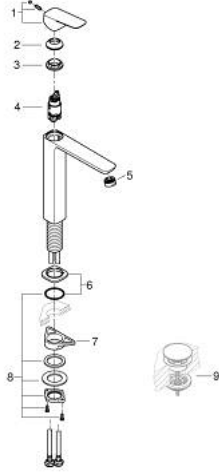

GROHE CUBE0 10 172 924 30  
مقاس كبير للغاية

وصف المنتج:

- اللون: Matte Black
- تركيب بفتحة واحدة
- للمغاسل ذاتية الوقوف
- مقبض معدني
- قلب سيراميك GROHE SilkMove 28 مم
- محدد معدل تدفق قابل للتعديل
- مع محدد درجة حرارة
- تقنية GROHE EcoJoy لمياه أقل وتدفق ممتاز
- maximum flow rate (at 3 bar): 5 l/min
- مرغي المياه القابل للتعديل GROHE AquaGuide
- نظام التركيب GROHE QuickFix
- الجسم الأملس
- خرطوم توصيل مرنة

## GROHE CUBE0 10 172 924 30 خلاط حوض بمقبض فردي بقياس 1/2 بوصة مقاس كبير للغاية

الآن - 2023 ريان، قطع الغيار

1: Cubeo Lever (رقم الطلب: 1060132430)

2: غطاء (رقم الطلب: 465812430)

3: حلقة تركيب (رقم الطلب: 07419000)

4: خرطوشة (رقم الطلب: 46580000)

5: محافظ على استقامة التدفق (رقم الطلب: 468372430)

6: escutcheon (رقم الطلب: 1060162430)

7: لوحة الدعم (رقم الطلب: 05334000)

8: تجميع مثبت ساق (رقم الطلب: 48384000)

9: طقم تصريف بقياس للفتح بالضغط\* (رقم الطلب: 658072430)