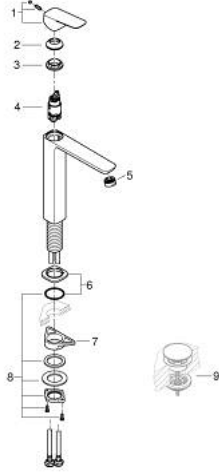

GROHE CUBE0 10 172 924 30
مقاس كبير للغاية

وصف المنتج:

- اللون: Matte Black
- تركيب بفتحة واحدة
- للمغاسل ذاتية الوقوف
- مقبض معدني
- قلب سيراميك GROHE SilkMove 28 مم
- محدد معدل تدفق قابل للتعديل
- مع محدد درجة حرارة
- AquaCalibrator
- maximum flow rate (at 3 bar): 5 l/min
- مرغي المياه القابل للتعديل GROHE AquaGuide
- نظام التركيب FastFixation
- الجسم الأملس
- خرطوم توصيل مرنة

GROHE CUBE0 10 172 924 30 خلاط حوض بمقبض فردي بقياس 1/2 بوصة مقاس كبير للغاية

الآن - 2023 ريان، قطع الغيار

1: Cubeo Lever (رقم الطلب: 1060132430)

2: غطاء (رقم الطلب: 465812430)

3: حلقة تركيب (رقم الطلب: 07419000)

4: خرطوشة (رقم الطلب: 46580000)

5: محافظ على استقامة التدفق (رقم الطلب: 468372430)

6: escutcheon (رقم الطلب: 1060162430)

7: لوحة الدعم (رقم الطلب: 05334000)

8: تجميع مثبت ساق (رقم الطلب: 48384000)

9: طقم تصريف بقياس للفتح بالضغط* (رقم الطلب: 658072430)