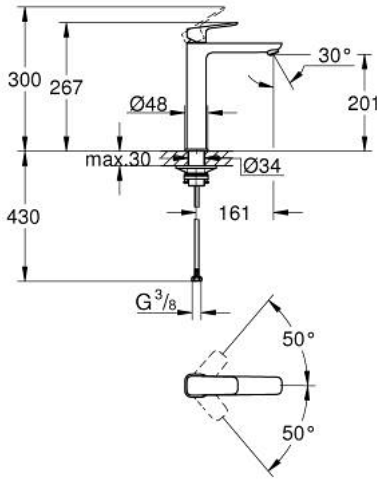

GROHE CUBE0 10 172 924 30  
مقاس كبير للغاية

وصف المنتج:

- اللون: Matte Black
- تركيب بفتحة واحدة
- للمغاسل ذاتية الوقوف
- مقبض معدني
- قلب سيراميك GROHE SilkMove 28 مم
- محدد معدل تدفق قابل للتعديل
- مع محدد درجة حرارة
- تقنية GROHE EcoJoy لمياه أقل وتدفق ممتاز
- maximum flow rate (at 3 bar): 5 l/min
- مرغي المياه القابل للتعديل GROHE AquaGuide
- نظام التركيب GROHE QuickFix
- الجسم الأملس
- خرطوم توصيل مرنة

## GROHE CUBE0 10 172 924 30 خلاط حوض بمقبض فردي بقياس 1/2 بوصة مقاس كبير للغاية

الآن - 2023 ريان، قطع الغيار

1: Cubeo Lever (رقم الطلب: 1060132430)

2: غطاء (رقم الطلب: 465812430)

3: حلقة تركيب (رقم الطلب: 07419000)

4: خرطوشة (رقم الطلب: 46580000)

5: محافظ على استقامة التدفق (رقم الطلب: 468372430)

6: escutcheon (رقم الطلب: 1060162430)

7: لوحة الدعم (رقم الطلب: 05334000)

8: تجميع مثبت ساق (رقم الطلب: 48384000)

9: طقم تصريف بقياس للفتح بالضغط\* (رقم الطلب: 658072430)