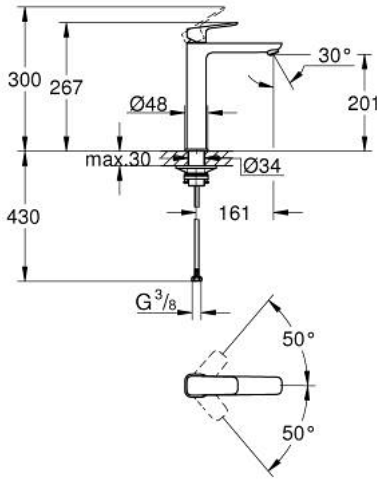

GROHE CUBE0 10 172 924 30
مقاس كبير للغاية

وصف المنتج:

- اللون: Matte Black
- تركيب بفتحة واحدة
- للمغاسل ذاتية الوقوف
- مقبض معدني
- قلب سيراميك GROHE SilkMove 28 مم
- محدد معدل تدفق قابل للتعديل
- مع محدد درجة حرارة
- AquaCalibrator
- maximum flow rate (at 3 bar): 5 l/min
- مرغي المياه القابل للتعديل GROHE AquaGuide
- نظام التركيب FastFixation
- الجسم الأملس
- خرطوم توصيل مرنة

GROHE CUBE0 10 172 924 30 خلاط حوض بمقبض فردي بقياس 1/2 بوصة مقاس كبير للغاية

الآن - 2023 ريان، قطع الغيار

1: Cubeo Lever (رقم الطلب: 1060132430)

2: غطاء (رقم الطلب: 465812430)

3: حلقة تركيب (رقم الطلب: 07419000)

4: خرطوشة (رقم الطلب: 46580000)

5: محافظ على استقامة التدفق (رقم الطلب: 468372430)

6: escutcheon (رقم الطلب: 1060162430)

7: لوحة الدعم (رقم الطلب: 05334000)

8: تجميع مثبت ساق (رقم الطلب: 48384000)

9: طقم تصريف بقياس للفتح بالضغط* (رقم الطلب: 658072430)