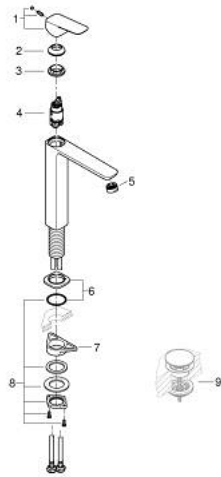

10 172 900 00 **GROHE CUBEO MITIGEUR MONOCOMMANDE 1/2" LAVABO
TAILLE XL**

DESCRIPTION DU PRODUIT

- Couleur: chromé
- monotrou sur plage
- version rehaussée
- levier de commande métallique
- GROHE SilkMove cartouche en céramique 28 mm
- limiteur de débit ajustable
- avec limiteur de température
- GROHE EcoJoy économie d'eau
- débit maximum à 3 bars : 5 l/min
- GROHE AquaGuide mousseur ajustable
- GROHE FastFixation installation rapide
- corps lisse
- flexibles de raccordement souples

10 172 900 00 **GROHE CUBE0 MITIGEUR MONOCOMMANDE 1/2" LAVABO**
TAILLE XL

PIÈCES DE RECHANGE, janvier 2023 – now

- 1: levier (Numéro de commande 1060130000)
- 2: Capuchon (Numéro de commande 46581000)
- 3: Bague de fixation (Numéro de commande 07419000)
- 4: Cartouche (Numéro de commande 46580000)
- 5: Brise-jet (Numéro de commande 46837000)
- 6: rosace (Numéro de commande 1060160000)
- 7: Plaque de renfort (Numéro de commande 05334000)
- 8: Fixation M30x1,5 (Numéro de commande 48384000)
- 9: Garniture de vidage avec bouchon à presser (Numéro de commande 65807000)*