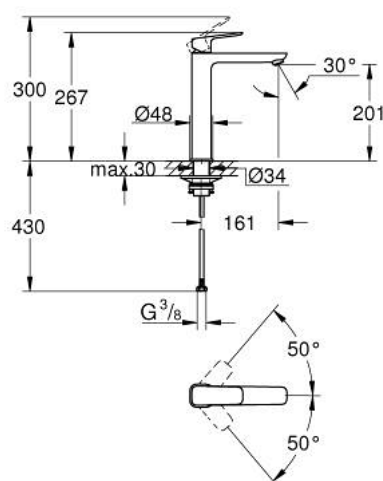

10 172 900 00 **GROHE CUBEO MITIGEUR MONOCOMMANDE 1/2" LAVABO  
TAILLE XL**

**DESCRIPTION DU PRODUIT**

- Couleur: chromé
- monotrou sur plage
- version rehaussée
- levier de commande métallique
- GROHE SilkMove cartouche en céramique 28 mm
- limiteur de débit ajustable
- avec limiteur de température
- AquaCalibrator
- débit maximum à 3 bars : 5 l/min
- GROHE AquaGuide mousseur ajustable
- FastFixation installation rapide
- corps lisse
- flexibles de raccordement souples

10 172 900 00 **GROHE CUBEO MITIGEUR MONOCOMMANDE 1/2" LAVABO**  
**TAILLE XL**

**PIÈCES DE RECHANGE**, janvier 2023 – now

- 1: levier (Numéro de commande 1060130000)
- 2: Capuchon (Numéro de commande 46581000)
- 3: Bague de fixation (Numéro de commande 07419000)
- 4: Cartouche (Numéro de commande 46580000)
- 5: Brise-jet (Numéro de commande 46837000)
- 6: rosace (Numéro de commande 1060160000)
- 7: Plaque de renfort (Numéro de commande 05334000)
- 8: Fixation M30x1,5 (Numéro de commande 48384000)
- 9: Garniture de vidage avec bouchon à presser (Numéro de commande 65807000)\*