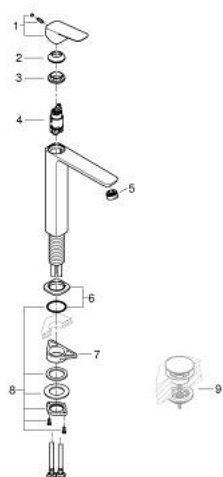

10 172 900 00 **GROHE CUBEO MITIGEUR MONOCOMMANDE 1/2" LAVABO  
TAILLE XL**

**DESCRIPTION DU PRODUIT**

- Couleur: chromé
- monotrou sur plage
- version rehaussée
- levier de commande métallique
- GROHE SilkMove cartouche en céramique 28 mm
- limiteur de débit ajustable
- avec limiteur de température
- AquaCalibrator
- débit maximum à 3 bars : 5 l/min
- GROHE AquaGuide mousseur ajustable
- FastFixation installation rapide
- corps lisse
- flexibles de raccordement souples

10 172 900 00 **GROHE CUBEO MITIGEUR MONOCOMMANDE 1/2" LAVABO**  
**TAILLE XL**

**PIÈCES DE RECHANGE**, janvier 2023 – now

- 1: levier (Numéro de commande 1060130000)
- 2: Capuchon (Numéro de commande 46581000)
- 3: Bague de fixation (Numéro de commande 07419000)
- 4: Cartouche (Numéro de commande 46580000)
- 5: Brise-jet (Numéro de commande 46837000)
- 6: rosace (Numéro de commande 1060160000)
- 7: Plaque de renfort (Numéro de commande 05334000)
- 8: Fixation M30x1,5 (Numéro de commande 48384000)
- 9: Garniture de vidage avec bouchon à presser (Numéro de commande 65807000)\*