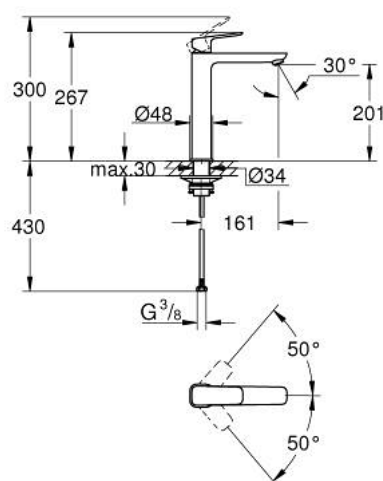

10 172 900 00 **GROHE CUBEO MITIGEUR MONOCOMMANDE 1/2" LAVABO
TAILLE XL**

DESCRIPTION DU PRODUIT

- Couleur: chromé
- monotrou sur plage
- version rehaussée
- levier de commande métallique
- GROHE SilkMove cartouche en céramique 28 mm
- limiteur de débit ajustable
- avec limiteur de température
- GROHE EcoJoy économie d'eau
- débit maximum à 3 bars : 5 l/min
- GROHE AquaGuide mousseur ajustable
- GROHE FastFixation installation rapide
- corps lisse
- flexibles de raccordement souples

10 172 900 00 **GROHE CUBE0 MITIGEUR MONOCOMMANDE 1/2" LAVABO**
TAILLE XL

PIÈCES DE RECHANGE, janvier 2023 – now

- 1: levier (Numéro de commande 1060130000)
- 2: Capuchon (Numéro de commande 46581000)
- 3: Bague de fixation (Numéro de commande 07419000)
- 4: Cartouche (Numéro de commande 46580000)
- 5: Brise-jet (Numéro de commande 46837000)
- 6: rosace (Numéro de commande 1060160000)
- 7: Plaque de renfort (Numéro de commande 05334000)
- 8: Fixation M30x1,5 (Numéro de commande 48384000)
- 9: Garniture de vidage avec bouchon à presser (Numéro de commande 65807000)*