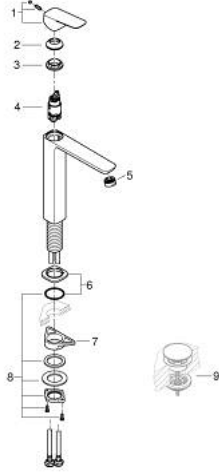

GROHE CUBE0 10 172 900 00 خلاط حوض بمقبض فردي بقياس 1/2 بوصة
مقاس كبير للغاية

وصف المنتج

- اللون: كروم
- تركيب بفتحة واحدة
- للمغاسل ذاتية الوقوف
- مقبض معدني
- قلب سيراميك GROHE SilkMove 28 مم
- محدد معدل تدفق قابل للتعديل
- مع محدد درجة حرارة
- تقنية GROHE EcoJoy لمياه أقل وتدفق ممتاز
- maximum flow rate (at 3 bar): 5 l/min
- مرغي المياه القابل للتعديل GROHE AquaGuide
- نظام التركيب GROHE QuickFix
- الجسم الأملس
- خرطوم توصيل مرنة

GROHE CUBE0 10 172 900 00 خلاط حوض بمقبض فردي بقياس 1/2 بوصة مقاس كبير للغاية

الآن - 2023 ريان، قطع الغيار

1: Cubeo Lever (رقم الطلب: 1060130000)

2: غطاء (رقم الطلب: 46581000)

3: حلقة تركيب (رقم الطلب: 07419000)

4: خرطوشة (رقم الطلب: 46580000)

5: محافظ على استقامة التدفق (رقم الطلب: 46837000)

6: escutcheon (رقم الطلب: 1060160000)

7: لوحة الدعم (رقم الطلب: 05334000)

8: تجميع مثبت ساق (رقم الطلب: 48384000)

9: طقم تصريف بقياس للفتح بالضغط* (رقم الطلب: 65807000)