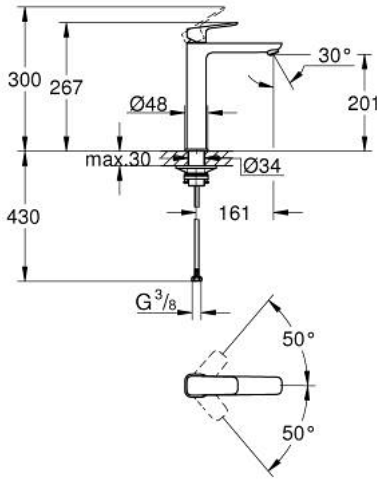

GROHE CUBE0 10 172 900 00 خلاط حوض بمقبض فردي بقياس 1/2 بوصة  
مقاس كبير للغاية

وصف المنتج

- اللون: كروم
- تركيب بفتحة واحدة
- للمغاسل ذاتية الوقوف
- مقبض معدني
- قلب سيراميك GROHE SilkMove 28 مم
- محدد معدل تدفق قابل للتعديل
- مع محدد درجة حرارة
- AquaCalibrator
- maximum flow rate (at 3 bar): 5 l/min
- مرغي المياه القابل للتعديل GROHE AquaGuide
- نظام التركيب FastFixation
- الجسم الأملس
- خرطوم توصيل مرنة

## GROHE CUBE0 10 172 900 00 خلاط حوض بمقبض فردي بقياس 1/2 بوصة مقاس كبير للغاية

الآن - 2023 ريان، قطع الغيار

1: Cubeo Lever (رقم الطلب: 1060130000)

2: غطاء (رقم الطلب: 46581000)

3: حلقة تركيب (رقم الطلب: 07419000)

4: خرطوشة (رقم الطلب: 46580000)

5: محافظ على استقامة التدفق (رقم الطلب: 46837000)

6: escutcheon (رقم الطلب: 1060160000)

7: لوحة الدعم (رقم الطلب: 05334000)

8: تجميع مثبت ساق (رقم الطلب: 48384000)

9: طقم تصريف بقياس للفتح بالضغط\* (رقم الطلب: 65807000)