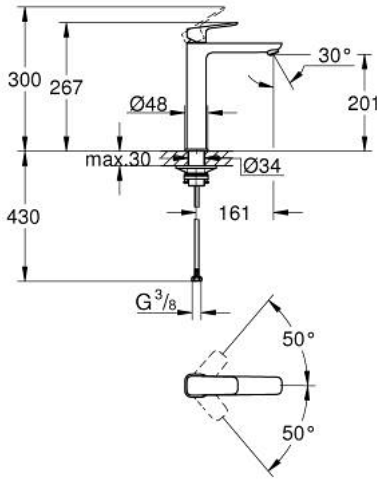

GROHE CUBE0 10 172 900 00 خلاط حوض بمقبض فردي بقياس 1/2 بوصة
مقاس كبير للغاية

وصف المنتج

- اللون: كروم
- تركيب بفتحة واحدة
- للمغاسل ذاتية الوقوف
- مقبض معدني
- قلب سيراميك GROHE SilkMove 28 مم
- محدد معدل تدفق قابل للتعديل
- مع محدد درجة حرارة
- تقنية GROHE EcoJoy لمياه أقل وتدفق ممتاز
- maximum flow rate (at 3 bar): 5 l/min
- مرغي المياه القابل للتعديل GROHE AquaGuide
- نظام التركيب GROHE QuickFix
- الجسم الأملس
- خرطوم توصيل مرنة

GROHE CUBE0 10 172 900 00 خلاط حوض بمقبض فردي بقياس 1/2 بوصة مقاس كبير للغاية

الآن - 2023 ريان، قطع الغيار

1: Cubeo Lever (رقم الطلب: 1060130000)

2: غطاء (رقم الطلب: 46581000)

3: حلقة تركيب (رقم الطلب: 07419000)

4: خرطوشة (رقم الطلب: 46580000)

5: محافظ على استقامة التدفق (رقم الطلب: 46837000)

6: escutcheon (رقم الطلب: 1060160000)

7: لوحة الدعم (رقم الطلب: 05334000)

8: تجميع مثبت ساق (رقم الطلب: 48384000)

9: طقم تصريف بقياس للفتح بالضغط* (رقم الطلب: 65807000)