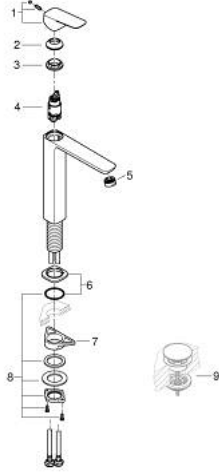

GROHE CUBE0 10 172 900 00 خلاط حوض بمقبض فردي بقياس 1/2 بوصة  
مقاس كبير للغاية

وصف المنتج

- اللون: كروم
- تركيب بفتحة واحدة
- للمغاسل ذاتية الوقوف
- مقبض معدني
- قلب سيراميك GROHE SilkMove 28 مم
- محدد معدل تدفق قابل للتعديل
- مع محدد درجة حرارة
- AquaCalibrator
- maximum flow rate (at 3 bar): 5 l/min
- مرغي المياه القابل للتعديل GROHE AquaGuide
- نظام التركيب FastFixation
- الجسم الأملس
- خرطوم توصيل مرنة

## GROHE CUBE0 10 172 900 00 خلاط حوض بمقبض فردي بقياس 1/2 بوصة مقاس كبير للغاية

الآن - 2023 ريان، قطع الغيار

1: Cubeo Lever (رقم الطلب: 1060130000)

2: غطاء (رقم الطلب: 46581000)

3: حلقة تركيب (رقم الطلب: 07419000)

4: خرطوشة (رقم الطلب: 46580000)

5: محافظ على استقامة التدفق (رقم الطلب: 46837000)

6: escutcheon (رقم الطلب: 1060160000)

7: لوحة الدعم (رقم الطلب: 05334000)

8: تجميع مثبت ساق (رقم الطلب: 48384000)

9: طقم تصريف بقياس للفتح بالضغط\* (رقم الطلب: 65807000)