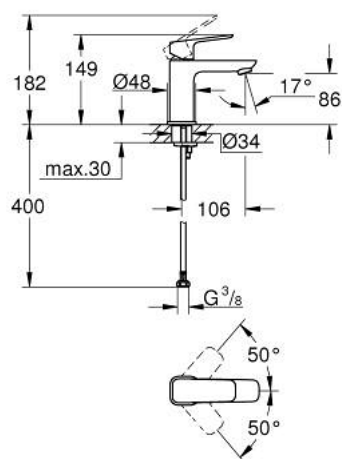

10 169 924 30 **GROHE CUBEO MITIGEUR MONOCOMMANDE 1/2" LAVABO**  
**TAILLE S**

**DESCRIPTION DU PRODUIT**

- Couleur: matte black
- monotrou sur plage
- levier de commande métallique
- GROHE SilkMove cartouche en céramique 28 mm
- limiteur de débit ajustable
- avec limiteur de température
- AquaCalibrator
- débit maximum à 3 bars : 5 l/min
- GROHE FastFixation installation rapide
- corps lisse
- flexibles de raccordement souples

## 10 169 924 30 GROHE CUBEO MITIGEUR MONOCOMMANDE 1/2" LAVABO TAILLE S

### PIÈCES DE RECHANGE, janvier 2023 – now

- 1: levier (Numéro de commande 1060132430)
- 2: Capuchon (Numéro de commande 465812430)
- 3: Bague de fixation (Numéro de commande 07419000)
- 4: Cartouche (Numéro de commande 46580000)
- 5: Mousseur (Numéro de commande 481592430)
- 6: rosace (Numéro de commande 1060152430)
- 7: Fixation M26x1,5 (Numéro de commande 46249000)
- 8: Garniture de vidage avec bouchon à presser (Numéro de commande 658072430)\*
- 9: Clef platte SW 46 mm à 6 pans (Numéro de commande 19017000)\*