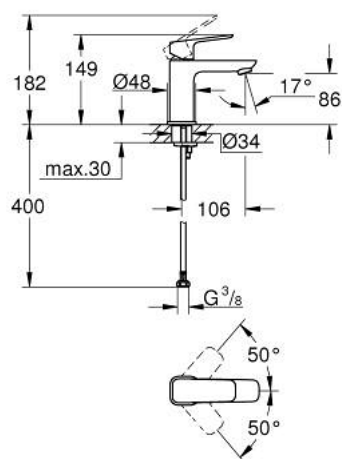

10 169 924 30 **GROHE CUBE0 MITIGEUR MONOCOMMANDE 1/2" LAVABO**
TAILLE S

DESCRIPTION DU PRODUIT

- Couleur: matte black
- monotrou sur plage
- levier de commande métallique
- GROHE SilkMove cartouche en céramique 28 mm
- limiteur de débit ajustable
- avec limiteur de température
- GROHE EcoJoy économie d'eau
- débit maximum à 3 bars : 5 l/min
- GROHE FastFixation installation rapide
- corps lisse
- flexibles de raccordement souples

10 169 924 30 GROHE CUBEO MITIGEUR MONOCOMMANDE 1/2" LAVABO TAILLE S

PIÈCES DE RECHANGE, janvier 2023 – now

- 1: levier (Numéro de commande 1060132430)
- 2: Capuchon (Numéro de commande 465812430)
- 3: Bague de fixation (Numéro de commande 07419000)
- 4: Cartouche (Numéro de commande 46580000)
- 5: Mousseur (Numéro de commande 481592430)
- 6: rosace (Numéro de commande 1060152430)
- 7: Fixation M26x1,5 (Numéro de commande 46249000)
- 8: Garniture de vidage avec bouchon à presser (Numéro de commande 658072430)*
- 9: Clef platte SW 46 mm à 6 pans (Numéro de commande 19017000)*