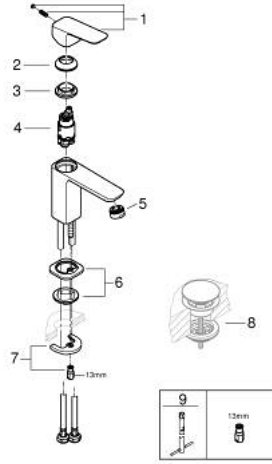

• تقنية GROHE EcoJoy لمياه أقل وتدفق ممتاز

• maximum flow rate (at 3 bar): 5 l/min

• نظام التركيب GROHE QuickFix

• الجسم الأملس

• خراطيم توصيل مرنة

GROHE CUBE0 10 169 924 30 خلاط حوض بمقبض فردي بقياس 1/2 بوصة مقاس صغير

الآن - 2023 ريانى، قطع الغيار

1: Cubeo Lever (رقم الطلب: 1060132430)

2: غطاء (رقم الطلب: 465812430)

3: حلقة تركيب (رقم الطلب: 07419000)

4: خرطوشة (رقم الطلب: 46580000)

5: فلتر مياه (رقم الطلب: 481592430)

6: Cubeo Rosette (رقم الطلب: 1060152430)

7: طقم تركيب ساق (رقم الطلب: 46249000)

8: طقم تصريف بقياس للفتح بالضغط* (رقم الطلب: 658072430)

9: مفتاح تحميل* (رقم الطلب: 19017000)

* إكسسوارات اختيارية