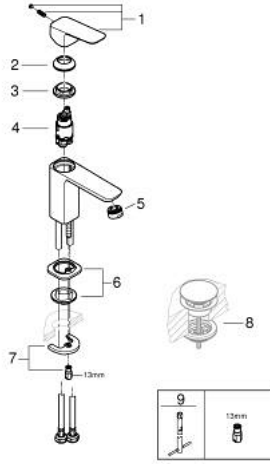

GROHE CUBE0 10 169 924 30 مقاس صغير

وصف المنتج:

- اللون: Matte Black
- تركيب بفتحة واحدة
- مقبض معدني
- قلب سيراميك GROHE SilkMove 28 مم
- محدد معدل تدفق قابل للتعديل
- مع محدد درجة حرارة
- AquaCalibrator
- maximum flow rate (at 3 bar): 5 l/min
- نظام التركيب FastFixation
- الجسم الأملس
- خراطيم توصيل مرنة

GROHE CUBE0 10 169 924 30 خلاط حوض بمقبض فردي بقياس 1/2 بوصة مقاس صغير

الآن - 2023 ريانى، قطع الغيار

1: Cubeo Lever (رقم الطلب: 1060132430)

2: غطاء (رقم الطلب: 465812430)

3: حلقة تركيب (رقم الطلب: 07419000)

4: خرطوشة (رقم الطلب: 46580000)

5: فلتر مياه (رقم الطلب: 481592430)

6: Cubeo Rosette (رقم الطلب: 1060152430)

7: طقم تركيب ساق (رقم الطلب: 46249000)

8: طقم تصريف بقياس للفتح بالضغط* (رقم الطلب: 658072430)

9: مفتاح تحميل* (رقم الطلب: 19017000)