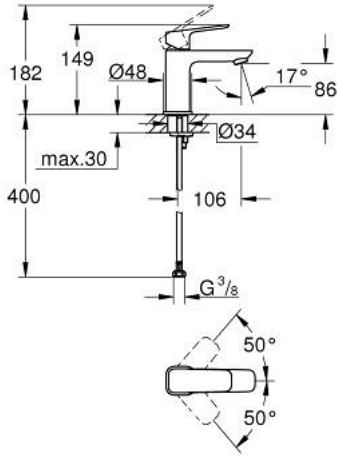

GROHE CUBE0 10 169 924 30 مقاس صغير

وصف المنتج:

- اللون: Matte Black
- تركيب بفتحة واحدة
- مقبض معدني
- قلب سيراميك GROHE SilkMove 28 مم
- محدد معدل تدفق قابل للتعديل
- مع محدد درجة حرارة
- AquaCalibrator
- maximum flow rate (at 3 bar): 5 l/min
- نظام التركيب FastFixation
- الجسم الأملس
- خراطيم توصيل مرنة

GROHE CUBE0 10 169 924 30 خلاط حوض بمقبض فردي بقياس 1/2 بوصة مقاس صغير

الآن - 2023 ريانى، قطع الغيار

1: Cubeo Lever (رقم الطلب: 1060132430)

2: غطاء (رقم الطلب: 465812430)

3: حلقة تركيب (رقم الطلب: 07419000)

4: خرطوشة (رقم الطلب: 46580000)

5: فلتر مياه (رقم الطلب: 481592430)

6: Cubeo Rosette (رقم الطلب: 1060152430)

7: طقم تركيب ساق (رقم الطلب: 46249000)

8: طقم تصريف بقياس للفتح بالضغط* (رقم الطلب: 658072430)

9: مفتاح تحميل* (رقم الطلب: 19017000)