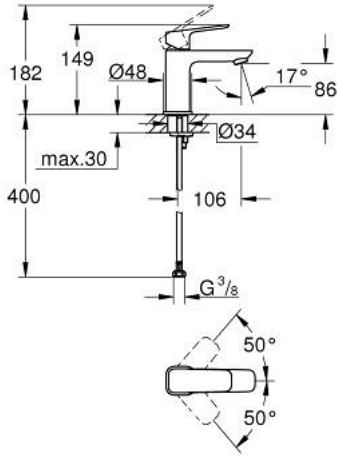

GROHE CUBE0 10 169 924 30 خلاط حوض بمقبض فردي بقياس 1/2 بوصة
مقاس صغير

وصف المنتج:

• اللون: Matte Black

• تركيب بفتحة واحدة

• مقبض معدني

• قلب سيراميك GROHE SilkMove 28 مم

• محدد معدل تدفق قابل للتعديل

• مع محدد درجة حرارة

• تقنية GROHE EcoJoy لمياه أقل وتدفق ممتاز

• maximum flow rate (at 3 bar): 5 l/min

• نظام التركيب GROHE QuickFix

• الجسم الأملس

• خراطيم توصيل مرنة

GROHE CUBE0 10 169 924 30 خلاط حوض بمقبض فردي بقياس 1/2 بوصة مقاس صغير

الآن - 2023 ريانى، قطع الغيار

1: Cubeo Lever (رقم الطلب: 1060132430)

2: غطاء (رقم الطلب: 465812430)

3: حلقة تركيب (رقم الطلب: 07419000)

4: خرطوشة (رقم الطلب: 46580000)

5: فلتر مياه (رقم الطلب: 481592430)

6: Cubeo Rosette (رقم الطلب: 1060152430)

7: طقم تركيب ساق (رقم الطلب: 46249000)

8: طقم تصريف بقياس للفتح بالضغط* (رقم الطلب: 658072430)

9: مفتاح تحميل* (رقم الطلب: 19017000)

* إكسسوارات اختيارية