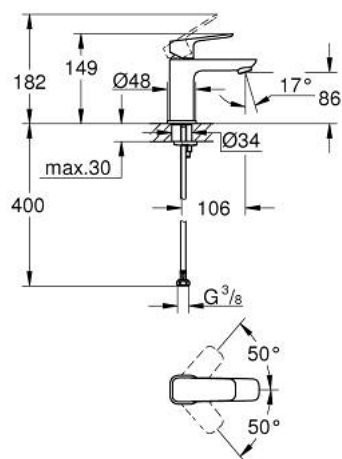

10 169 900 00 **GROHE CUBEO MITIGEUR MONOCOMMANDE 1/2" LAVABO**
TAILLE S

DESCRIPTION DU PRODUIT

- Couleur: chromé
- monotrou sur plaque
- levier de commande métallique
- GROHE SilkMove cartouche en céramique 28 mm
- limiteur de débit ajustable
- avec limiteur de température
- AquaCalibrator
- débit maximum à 3 bars : 5 l/min
- GROHE FastFixation installation rapide
- corps lisse
- flexibles de raccordement souples

10 169 900 00 **GROHE CUBE0 MITIGEUR MONOCOMMANDE 1/2" LAVABO**
TAILLE S

PIÈCES DE RECHANGE, janvier 2023 – now

- 1: levier (Numéro de commande 1060130000)
- 2: Capuchon (Numéro de commande 46581000)
- 3: Bague de fixation (Numéro de commande 07419000)
- 4: Cartouche (Numéro de commande 46580000)
- 5: Mousseur (Numéro de commande 48159000)
- 6: rosace (Numéro de commande 1060150000)
- 7: Fixation M26x1,5 (Numéro de commande 46249000)
- 8: Garniture de vidage avec bouchon à presser (Numéro de commande 65807000)*
- 9: Clef platte SW 46 mm à 6 pans (Numéro de commande 19017000)*