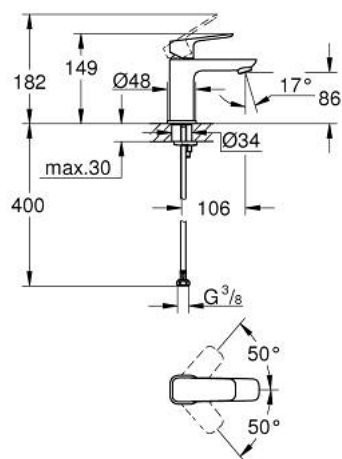

10 169 900 00 **GROHE CUBEO MITIGEUR MONOCOMMANDE 1/2" LAVABO**  
**TAILLE S**

**DESCRIPTION DU PRODUIT**

- Couleur: chromé
- monotrou sur plaque
- levier de commande métallique
- GROHE SilkMove cartouche en céramique 28 mm
- limiteur de débit ajustable
- avec limiteur de température
- GROHE EcoJoy économie d'eau
- débit maximum à 3 bars : 5 l/min
- GROHE FastFixation installation rapide
- corps lisse
- flexibles de raccordement souples

10 169 900 00 **GROHE CUBEO MITIGEUR MONOCOMMANDE 1/2" LAVABO**  
**TAILLE S**

**PIÈCES DE RECHANGE**, janvier 2023 – now

- 1: levier (Numéro de commande 1060130000)
- 2: Capuchon (Numéro de commande 46581000)
- 3: Bague de fixation (Numéro de commande 07419000)
- 4: Cartouche (Numéro de commande 46580000)
- 5: Mousseur (Numéro de commande 48159000)
- 6: rosace (Numéro de commande 1060150000)
- 7: Fixation M26x1,5 (Numéro de commande 46249000)
- 8: Garniture de vidage avec bouchon à presser (Numéro de commande 65807000)\*
- 9: Clef platte SW 46 mm à 6 pans (Numéro de commande 19017000)\*