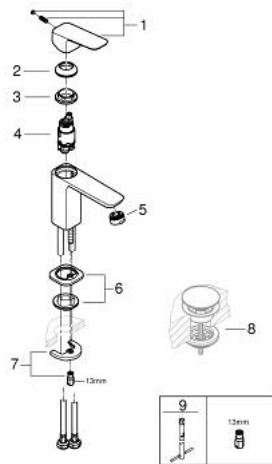

10 169 900 00 **GROHE CUBEO MITIGEUR MONOCOMMANDE 1/2" LAVABO**  
**TAILLE S**

**DESCRIPTION DU PRODUIT**

- Couleur: chromé
- monotrou sur plaque
- levier de commande métallique
- GROHE SilkMove cartouche en céramique 28 mm
- limiteur de débit ajustable
- avec limiteur de température
- GROHE EcoJoy économie d'eau
- débit maximum à 3 bars : 5 l/min
- GROHE FastFixation installation rapide
- corps lisse
- flexibles de raccordement souples

10 169 900 00 **GROHE CUBEO MITIGEUR MONOCOMMANDE 1/2" LAVABO**  
**TAILLE S**

**PIÈCES DE RECHANGE**, janvier 2023 – now

- 1: levier (Numéro de commande 1060130000)
- 2: Capuchon (Numéro de commande 46581000)
- 3: Bague de fixation (Numéro de commande 07419000)
- 4: Cartouche (Numéro de commande 46580000)
- 5: Mousseur (Numéro de commande 48159000)
- 6: rosace (Numéro de commande 1060150000)
- 7: Fixation M26x1,5 (Numéro de commande 46249000)
- 8: Garniture de vidage avec bouchon à presser (Numéro de commande 65807000)\*
- 9: Clef platte SW 46 mm à 6 pans (Numéro de commande 19017000)\*