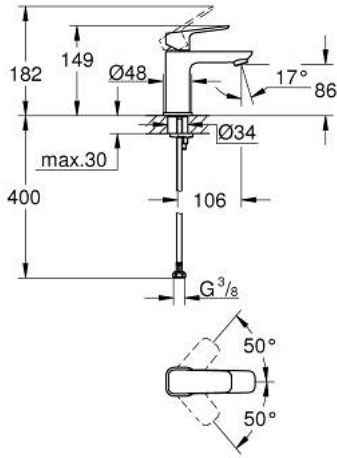

GROHE CUBE0 10 169 900 00 خلاط حوض بمقبض فردي بقياس 1/2 بوصة  
مقاس صغير

وصف المنتج:

• اللون: كروم

• تركيب بفتحة واحدة

• مقبض معدني

• قلب سيراميك GROHE SilkMove 28 مم

• محدد معدل تدفق قابل للتعديل

• مع محدد درجة حرارة

• تقنية GROHE EcoJoy لمياه أقل وتدفق ممتاز

• maximum flow rate (at 3 bar): 5 l/min

• نظام التركيب GROHE QuickFix

• الجسم الألمس

• خراطيم توصيل مرنة