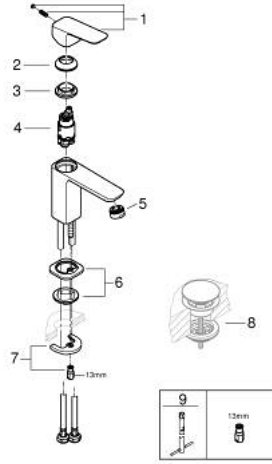

GROHE CUBE0 10 169 900 00 خلاط حوض بمقبض فردي بقياس 1/2 بوصة  
مقاس صغير

وصف المنتج:

- اللون: كروم
- تركيب بفتحة واحدة
- مقبض معدني
- قلب سيراميك GROHE SilkMove 28 مم
- محدد معدل تدفق قابل للتعديل
- مع محدد درجة حرارة AquaCalibrator
- maximum flow rate (at 3 bar): 5 l/min
- نظام التركيب FastFixation
- الجسم الأملس
- خراطيم توصيل مرنة

## GROHE CUBE0 10 169 900 00 خلاط حوض بمقبض فردي بقياس 1/2 بوصة مقاس صغير

الآن - 2023 ريانى، قطع الغيار

1: Cubeo Lever (رقم الطلب: 1060130000)

2: غطاء (رقم الطلب: 46581000)

3: حلقة تركيب (رقم الطلب: 07419000)

4: خرطوشة (رقم الطلب: 46580000)

5: فلتر مياه (رقم الطلب: 48159000)

6: Cubeo Rosette (رقم الطلب: 1060150000)

7: طقم تركيب ساق (رقم الطلب: 46249000)

8: طقم تصريف بقباس للفتح بالضغط\* (رقم الطلب: 65807000)

9: مفتاح تحميل\* (رقم الطلب: 19017000)