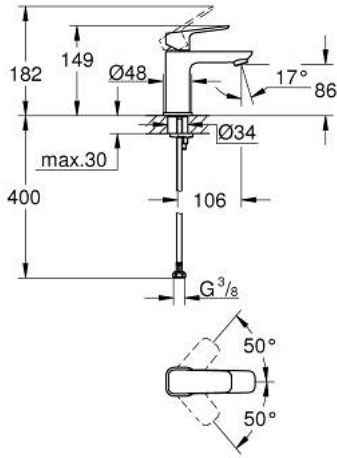

GROHE CUBE0 10 169 900 00 خلاط حوض بمقبض فردي بقياس 1/2 بوصة  
مقاس صغير

وصف المنتج:

- اللون: كروم
- تركيب بفتحة واحدة
- مقبض معدني
- قلب سيراميك GROHE SilkMove 28 مم
- محدد معدل تدفق قابل للتعديل
- مع محدد درجة حرارة AquaCalibrator
- maximum flow rate (at 3 bar): 5 l/min
- نظام التركيب FastFixation
- الجسم الأملس
- خراطيم توصيل مرنة

## GROHE CUBE0 10 169 900 00 خلاط حوض بمقبض فردي بقياس 1/2 بوصة مقاس صغير

الآن - 2023 ريانى، قطع الغيار

1: Cubeo Lever (رقم الطلب: 1060130000)

2: غطاء (رقم الطلب: 46581000)

3: حلقة تركيب (رقم الطلب: 07419000)

4: خرطوشة (رقم الطلب: 46580000)

5: فلتر مياه (رقم الطلب: 48159000)

6: Cubeo Rosette (رقم الطلب: 1060150000)

7: طقم تركيب ساق (رقم الطلب: 46249000)

8: طقم تصريف بقباس للفتح بالضغط\* (رقم الطلب: 65807000)

9: مفتاح تحميل\* (رقم الطلب: 19017000)