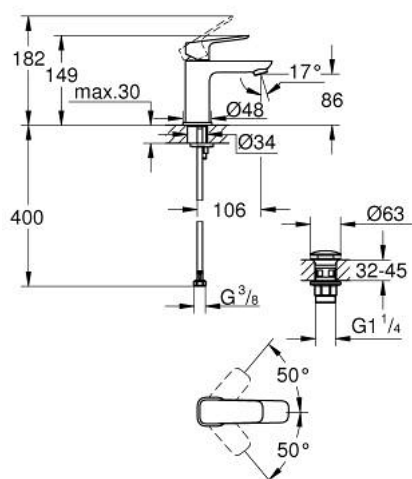

10 169 600 00 **GROHE CUBEO MITIGEUR MONOCOMMANDE 1/2" LAVABO**
TAILLE S

DESCRIPTION DU PRODUIT

- Couleur: chromé
- monotrou sur plage
- levier de commande métallique
- GROHE SilkMove cartouche en céramique 28 mm
- limiteur de débit ajustable
- avec limiteur de température
- GROHE LongLife finition durable
- GROHE EcoJoy économie d'eau
- débit maximum à 3 bars : 5 l/min
- GROHE FastFixation installation rapide
- corps lisse avec bonde de vidage clic clac 1 1/4"
- flexibles de raccordement souples

10 169 600 00 **GROHE CUBEO MITIGEUR MONOCOMMANDE 1/2" LAVABO**
TAILLE S

PIÈCES DE RECHANGE, janvier 2025 – now

- 1: levier (Numéro de commande 1060130000)
- 2: Capuchon (Numéro de commande 46581000)
- 3: Bague de fixation (Numéro de commande 07419000)
- 4: Cartouche (Numéro de commande 46580000)
- 5: Mousseur (Numéro de commande 48159000)
- 6: rosace (Numéro de commande 1060150000)
- 7: Fixation M26x1,5 (Numéro de commande 46249000)
- 8: Garniture de vidage avec bouchon à presser (Numéro de commande 65807000)
- 9: Clef platte SW 46 mm à 6 pans (Numéro de commande 19017000)*