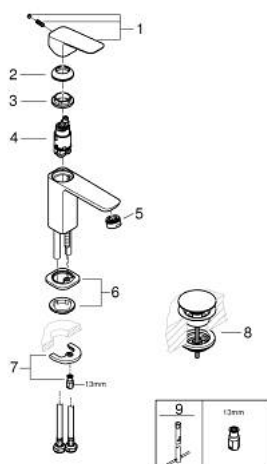

10 169 600 00 **GROHE CUBEO MITIGEUR MONOCOMMANDE 1/2" LAVABO**
TAILLE S

DESCRIPTION DU PRODUIT

- Couleur: chromé
- monotrou sur plage
- levier de commande métallique
- GROHE SilkMove cartouche en céramique 28 mm
- limiteur de débit ajustable
- avec limiteur de température
- GROHE LongLife finition durable
- GROHE EcoJoy économie d'eau
- débit maximum à 3 bars : 5 l/min
- GROHE FastFixation installation rapide
- corps lisse avec bonde de vidage clic clac 1 1/4"
- flexibles de raccordement souples

10 169 600 00 **GROHE CUBEO MITIGEUR MONOCOMMANDE 1/2" LAVABO**
TAILLE S

PIÈCES DE RECHANGE, janvier 2025 – now

- 1: levier (Numéro de commande 1060130000)
- 2: Capuchon (Numéro de commande 46581000)
- 3: Bague de fixation (Numéro de commande 07419000)
- 4: Cartouche (Numéro de commande 46580000)
- 5: Mousseur (Numéro de commande 48159000)
- 6: rosace (Numéro de commande 1060150000)
- 7: Fixation M26x1,5 (Numéro de commande 46249000)
- 8: Garniture de vidage avec bouchon à presser (Numéro de commande 65807000)
- 9: Clef platte SW 46 mm à 6 pans (Numéro de commande 19017000)*