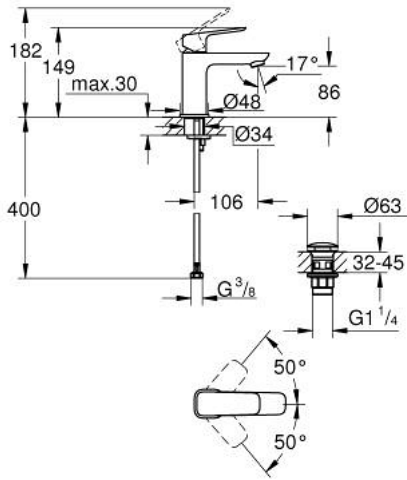

GROHE CUBE0 10 169 600 00 خلاط حوض بمقبض فردي بقياس 1/2 بوصة  
مقاس صغير

وصف المنتج

• اللون: كروم

• تركيب بفتحة واحدة

• مقبض معدني

• قلب سيراميك GROHE SilkMove 28 مم

• محدد معدل تدفق قابل للتعديل

• مع محدد درجة حرارة

• طلاء كروم GROHE LongLife

• تقنية GROHE EcoJoy لمياه أقل وتدفق ممتاز

• maximum flow rate (at 3 bar): 5 l/min

• نظام التركيب GROHE QuickFix

• هيكل سلس مع طقم تصريف فوري بالضغط بقياس 1 1/4 بوصة

• خراطيم توصيل مرنة

GROHE CUBE0 10 169 600 00 خلاط حوض بمقبض فردي بقياس 1/2 بوصة  
مقاس صغير

الآن - 2025 ريانى، قطع الغيار

1: Cubeo Lever (رقم الطلب: 1060130000)

2: غطاء (رقم الطلب: 46581000)

3: حلقة تركيب (رقم الطلب: 07419000)

4: خرطوشة (رقم الطلب: 46580000)

5: فلتر مياه (رقم الطلب: 48159000)

6: Cubeo Rosette (رقم الطلب: 1060150000)

7: طقم تركيب ساق (رقم الطلب: 46249000)

8: طقم تصريف بقياس للفتح بالضغط (رقم الطلب: 65807000)

9: مفتاح تحميل\* (رقم الطلب: 19017000)