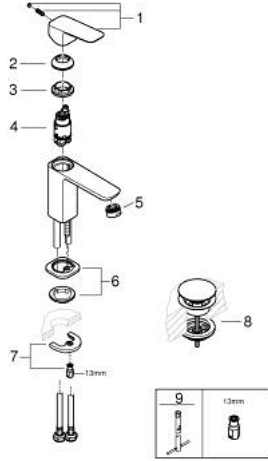

• طلاء كروم GROHE LongLife

• تقنية GROHE EcoJoy لمياه أقل وتدفق ممتاز

• maximum flow rate (at 3 bar): 5 l/min

• نظام التركيب GROHE QuickFix

• هيكل سلس مع طقم تصريف فوري بالضغط بقياس 1 1/4 بوصة

• خراطيم توصيل مرنة

GROHE CUBE0 10 169 600 00 خلاط حوض بمقبض فردي بقياس 1/2 بوصة  
مقاس صغير

الآن - 2025 ريانى، قطع الغيار

1: Cubeo Lever (رقم الطلب: 1060130000)

2: غطاء (رقم الطلب: 46581000)

3: حلقة تركيب (رقم الطلب: 07419000)

4: خرطوشة (رقم الطلب: 46580000)

5: فلتر مياه (رقم الطلب: 48159000)

6: Cubeo Rosette (رقم الطلب: 1060150000)

7: طقم تركيب ساق (رقم الطلب: 46249000)

8: طقم تصريف بقياس للفتح بالضغط (رقم الطلب: 65807000)

9: مفتاح تحميل\* (رقم الطلب: 19017000)