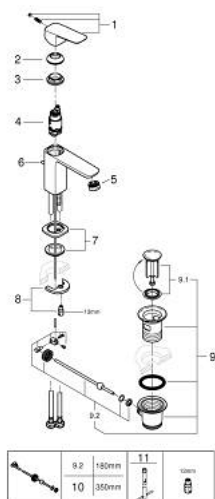

10 169 424 30 **GROHE CUBE0 MITIGEUR MONOCOMMANDE 1/2" LAVABO**  
**TAILLE S**

**DESCRIPTION DU PRODUIT**

- Couleur: matte black
- monotrou sur plage
- levier de commande métallique
- GROHE SilkMove cartouche en céramique 28 mm
- limiteur de débit ajustable
- avec limiteur de température
- GROHE EcoJoy économie d'eau
- débit maximum à 3 bars : 5 l/min
- GROHE FastFixation installation rapide
- tirette et garniture de vidage 1 1/4"
- flexibles de raccordement souples

## 10 169 424 30 GROHE CUBEO MITIGEUR MONOCOMMANDE 1/2" LAVABO TAILLE S

### PIÈCES DE RECHANGE, janvier 2023 – now

- 1: levier (Numéro de commande 1060132430)
  - 2: Capuchon (Numéro de commande 465812430)
  - 3: Bague de fixation (Numéro de commande 07419000)
  - 4: Cartouche (Numéro de commande 46580000)
  - 5: Mousseur (Numéro de commande 481592430)
  - 6: tirette de vidage (Numéro de commande 659362430)
  - 7: rosace (Numéro de commande 1060152430)
  - 8: Fixation M26x1,5 (Numéro de commande 46249000)
  - 9: Garniture de vidage 1 1/4" (Numéro de commande 289102430)
  - 9.1: Clapet de vidage (Numéro de commande 071822430)
  - 9.2: Tige et rotule de vidage (Numéro de commande 07052000)
  - 10: Tige et rotule de vidage (Numéro de commande 07341000)\*
  - 11: Clef platte SW 46 mm à 6 pans (Numéro de commande 19017000)\*
- \* Accessoires en option