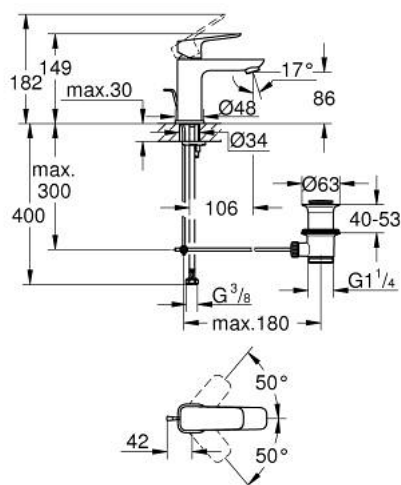

10 169 424 30 **GROHE CUBE0 MITIGEUR MONOCOMMANDE 1/2" LAVABO**  
**TAILLE S**

**DESCRIPTION DU PRODUIT**

- Couleur: matte black
- monotrou sur plage
- levier de commande métallique
- GROHE SilkMove cartouche en céramique 28 mm
- limiteur de débit ajustable
- avec limiteur de température
- GROHE EcoJoy économie d'eau
- débit maximum à 3 bars : 5 l/min
- GROHE FastFixation installation rapide
- tirette et garniture de vidage 1 1/4"
- flexibles de raccordement souples

## 10 169 424 30 GROHE CUBEO MITIGEUR MONOCOMMANDE 1/2" LAVABO TAILLE S

### PIÈCES DE RECHANGE, janvier 2023 – now

- 1: levier (Numéro de commande 1060132430)
  - 2: Capuchon (Numéro de commande 465812430)
  - 3: Bague de fixation (Numéro de commande 07419000)
  - 4: Cartouche (Numéro de commande 46580000)
  - 5: Mousseur (Numéro de commande 481592430)
  - 6: tirette de vidage (Numéro de commande 659362430)
  - 7: rosace (Numéro de commande 1060152430)
  - 8: Fixation M26x1,5 (Numéro de commande 46249000)
  - 9: Garniture de vidage 1 1/4" (Numéro de commande 289102430)
  - 9.1: Clapet de vidage (Numéro de commande 071822430)
  - 9.2: Tige et rotule de vidage (Numéro de commande 07052000)
  - 10: Tige et rotule de vidage (Numéro de commande 07341000)\*
  - 11: Clef platte SW 46 mm à 6 pans (Numéro de commande 19017000)\*
- \* Accessoires en option