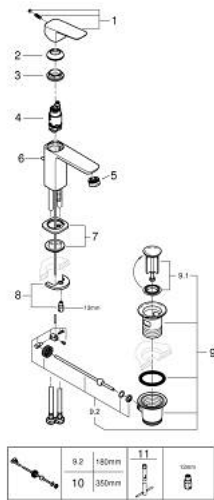

10 169 424 30 **GROHE CUBEO SINGLE-LEVER BASIN MIXER 1/2"**  
**S-SIZE**

**SPARE PARTS**, January 2023 – now

- 1: Cubeo Lever (Spare part-nr. 1060132430)
  - 2: Cap (Spare part-nr. 465812430)
  - 3: Fitting ring (Spare part-nr. 07419000)
  - 4: Cartridge (Spare part-nr. 46580000)
  - 5: Mousseur (Spare part-nr. 481592430)
  - 6: lift rod (Spare part-nr. 659362430)
  - 7: Cubeo Rosette (Spare part-nr. 1060152430)
  - 8: Shank mounting kit (Spare part-nr. 46249000)
  - 9: Waste set 1 1/4" (Spare part-nr. 289102430)
  - 9.1: Plug (Spare part-nr. 071822430)
  - 9.2: Eccentric rod (Spare part-nr. 07052000)
  - 10: Eccentric rod (Spare part-nr. 07341000)\*
  - 11: Mounting wrench (Spare part-nr. 19017000)\*
- \* Optional accessories