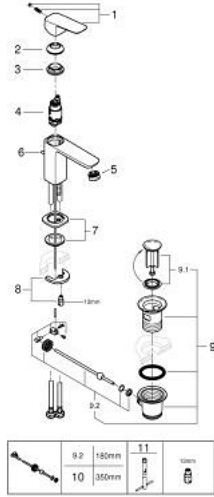

GROHE CUBE0 10 169 424 30  
مقاس صغير

وصف المنتج:

• اللون: Matte Black

• تركيب بفتحة واحدة

• مقبض معدني

• قلب سيراميك GROHE SilkMove 28 مم

• محدد معدل تدفق قابل للتعديل

• مع محدد درجة حرارة

• تقنية GROHE EcoJoy لمياه أقل وتدفق ممتاز

• maximum flow rate (at 3 bar): 5 l/min

• نظام التركيب GROHE QuickFix

• مجموعة تصريف المياه بقياس 1 1/4 بوصة

• خراطيم توصيل مرنة

## GROHE CUBE0 10 169 424 30 خلاط حوض بمقبض فردي بقياس 1/2 بوصة مقاس صغير

الآن - 2023 ريانى، قطع الغيار

1: Cubeo Lever (رقم الطلب: 1060132430)

2: غطاء (رقم الطلب: 465812430)

3: حلقة تركيب (رقم الطلب: 07419000)

4: خرطوشة (رقم الطلب: 46580000)

5: فلتر مياه (رقم الطلب: 481592430)

6: lift rod (رقم الطلب: 659362430)

7: Cubeo Rosette (رقم الطلب: 1060152430)

8: طقم تركيب ساق (رقم الطلب: 46249000)

9: مجموعة تصريف بقياس 1 1/4 بوصة (رقم الطلب: 289102430)