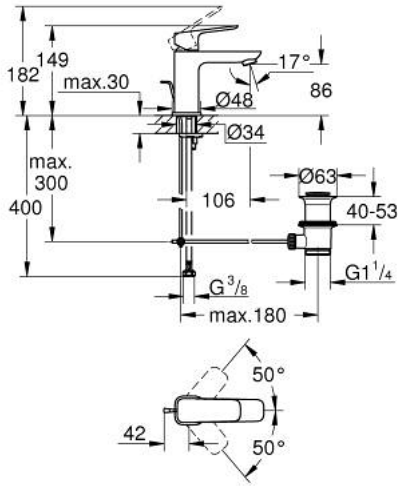

GROHE CUBE0 10 169 424 30  
مقاس صغير

وصف المنتج:

• اللون: Matte Black

• تركيب بفتحة واحدة

• مقبض معدني

• قلب سيراميك GROHE SilkMove 28 مم

• محدد معدل تدفق قابل للتعديل

• مع محدد درجة حرارة

• تقنية GROHE EcoJoy لمياه أقل وتدفق ممتاز

• maximum flow rate (at 3 bar): 5 l/min

• نظام التركيب GROHE QuickFix

• مجموعة تصريف المياه بقياس 1 1/4 بوصة

• خراطيم توصيل مرنة

## GROHE CUBE0 10 169 424 30 خلاط حوض بمقبض فردي بقياس 1/2 بوصة مقاس صغير

الآن - 2023 ريانى، قطع الغيار

1: Cubeo Lever (رقم الطلب: 1060132430)

2: غطاء (رقم الطلب: 465812430)

3: حلقة تركيب (رقم الطلب: 07419000)

4: خرطوشة (رقم الطلب: 46580000)

5: فلتر مياه (رقم الطلب: 481592430)

6: lift rod (رقم الطلب: 659362430)

7: Cubeo Rosette (رقم الطلب: 1060152430)

8: طقم تركيب ساق (رقم الطلب: 46249000)

9: مجموعة تصريف بقياس 1 1/4 بوصة (رقم الطلب: 289102430)