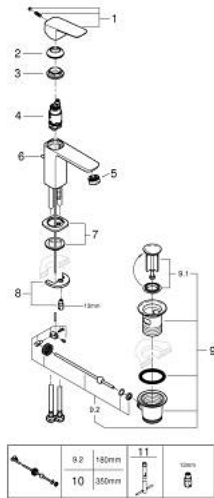

10 169 400 00 **GROHE CUBEO MITIGEUR MONOCOMMANDE 1/2" LAVABO**
TAILLE S

DESCRIPTION DU PRODUIT

- Couleur: chromé
- monotrou sur plage
- levier de commande métallique
- GROHE SilkMove cartouche en céramique 28 mm
- limiteur de débit ajustable
- avec limiteur de température
- AquaCalibrator
- débit maximum à 3 bars : 5 l/min
- GROHE FastFixation installation rapide
- tirette et garniture de vidage 1 1/4"
- flexibles de raccordement souples

10 169 400 00 **GROHE CUBEO MITIGEUR MONOCOMMANDE 1/2" LAVABO**
TAILLE S

PIÈCES DE RECHANGE, janvier 2023 – now

- 1: levier (Numéro de commande 1060130000)
 - 2: Capuchon (Numéro de commande 46581000)
 - 3: Bague de fixation (Numéro de commande 07419000)
 - 4: Cartouche (Numéro de commande 46580000)
 - 5: Mousseur (Numéro de commande 48159000)
 - 6: Tirette (Numéro de commande 65936PD0)
 - 7: rosace (Numéro de commande 1060150000)
 - 8: Fixation M26x1,5 (Numéro de commande 46249000)
 - 9: Garniture de vidage 1 1/4" (Numéro de commande 28910000)
 - 9.1: Clapet de vidage (Numéro de commande 07182000)
 - 9.2: Tige et rotule de vidage (Numéro de commande 07052000)
 - 10: Tige et rotule de vidage (Numéro de commande 07341000)*
 - 11: Clef platte SW 46 mm à 6 pans (Numéro de commande 19017000)*
- * Accessoires en option