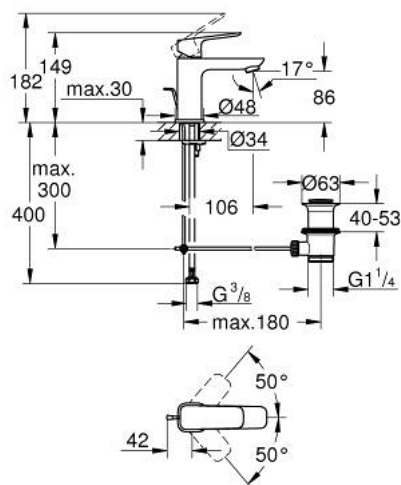

10 169 400 00 **GROHE CUBEO MITIGEUR MONOCOMMANDE 1/2" LAVABO**  
**TAILLE S**

**DESCRIPTION DU PRODUIT**

- Couleur: chromé
- monotrou sur plage
- levier de commande métallique
- GROHE SilkMove cartouche en céramique 28 mm
- limiteur de débit ajustable
- avec limiteur de température
- GROHE EcoJoy économie d'eau
- débit maximum à 3 bars : 5 l/min
- GROHE FastFixation installation rapide
- tirette et garniture de vidage 1 1/4"
- flexibles de raccordement souples

10 169 400 00 **GROHE CUBE0 MITIGEUR MONOCOMMANDE 1/2" LAVABO**  
**TAILLE S**

**PIÈCES DE RECHANGE**, janvier 2023 – now

- 1: levier (Numéro de commande 1060130000)
  - 2: Capuchon (Numéro de commande 46581000)
  - 3: Bague de fixation (Numéro de commande 07419000)
  - 4: Cartouche (Numéro de commande 46580000)
  - 5: Mousseur (Numéro de commande 48159000)
  - 6: Tirette (Numéro de commande 65936PD0)
  - 7: rosace (Numéro de commande 1060150000)
  - 8: Fixation M26x1,5 (Numéro de commande 46249000)
  - 9: Garniture de vidage 1 1/4" (Numéro de commande 28910000)
  - 9.1: Clapet de vidage (Numéro de commande 07182000)
  - 9.2: Tige et rotule de vidage (Numéro de commande 07052000)
  - 10: Tige et rotule de vidage (Numéro de commande 07341000)\*
  - 11: Clef platte SW 46 mm à 6 pans (Numéro de commande 19017000)\*
- \* Accessoires en option