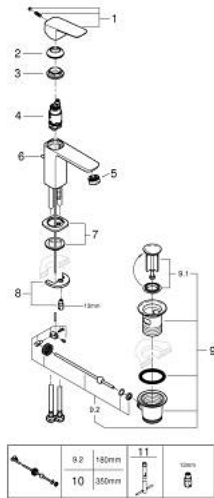

10 169 400 00 **GROHE CUBEO MITIGEUR MONOCOMMANDE 1/2" LAVABO**  
**TAILLE S**

**DESCRIPTION DU PRODUIT**

- Couleur: chromé
- monotrou sur plage
- levier de commande métallique
- GROHE SilkMove cartouche en céramique 28 mm
- limiteur de débit ajustable
- avec limiteur de température
- GROHE EcoJoy économie d'eau
- débit maximum à 3 bars : 5 l/min
- GROHE FastFixation installation rapide
- tirette et garniture de vidage 1 1/4"
- flexibles de raccordement souples

10 169 400 00 **GROHE CUBE0 MITIGEUR MONOCOMMANDE 1/2" LAVABO**  
**TAILLE S**

**PIÈCES DE RECHANGE**, janvier 2023 – now

- 1: levier (Numéro de commande 1060130000)
  - 2: Capuchon (Numéro de commande 46581000)
  - 3: Bague de fixation (Numéro de commande 07419000)
  - 4: Cartouche (Numéro de commande 46580000)
  - 5: Mousseur (Numéro de commande 48159000)
  - 6: Tirette (Numéro de commande 65936PD0)
  - 7: rosace (Numéro de commande 1060150000)
  - 8: Fixation M26x1,5 (Numéro de commande 46249000)
  - 9: Garniture de vidage 1 1/4" (Numéro de commande 28910000)
  - 9.1: Clapet de vidage (Numéro de commande 07182000)
  - 9.2: Tige et rotule de vidage (Numéro de commande 07052000)
  - 10: Tige et rotule de vidage (Numéro de commande 07341000)\*
  - 11: Clef platte SW 46 mm à 6 pans (Numéro de commande 19017000)\*
- \* Accessoires en option