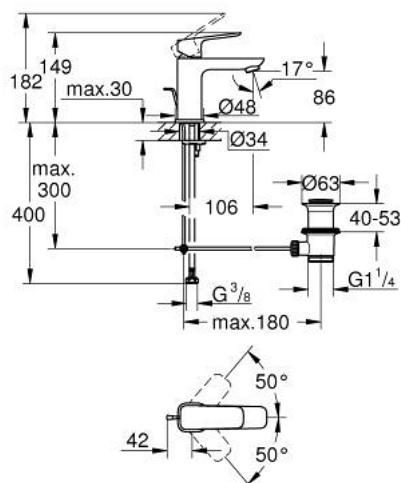

10 169 400 00 **GROHE CUBEO MITIGEUR MONOCOMMANDE 1/2" LAVABO**
TAILLE S

DESCRIPTION DU PRODUIT

- Couleur: chromé
- monotrou sur plage
- levier de commande métallique
- GROHE SilkMove cartouche en céramique 28 mm
- limiteur de débit ajustable
- avec limiteur de température
- AquaCalibrator
- débit maximum à 3 bars : 5 l/min
- GROHE FastFixation installation rapide
- tirette et garniture de vidage 1 1/4"
- flexibles de raccordement souples

10 169 400 00 **GROHE CUBEO MITIGEUR MONOCOMMANDE 1/2" LAVABO**
TAILLE S

PIÈCES DE RECHANGE, janvier 2023 – now

- 1: levier (Numéro de commande 1060130000)
 - 2: Capuchon (Numéro de commande 46581000)
 - 3: Bague de fixation (Numéro de commande 07419000)
 - 4: Cartouche (Numéro de commande 46580000)
 - 5: Mousseur (Numéro de commande 48159000)
 - 6: Tirette (Numéro de commande 65936PD0)
 - 7: rosace (Numéro de commande 1060150000)
 - 8: Fixation M26x1,5 (Numéro de commande 46249000)
 - 9: Garniture de vidage 1 1/4" (Numéro de commande 28910000)
 - 9.1: Clapet de vidage (Numéro de commande 07182000)
 - 9.2: Tige et rotule de vidage (Numéro de commande 07052000)
 - 10: Tige et rotule de vidage (Numéro de commande 07341000)*
 - 11: Clef platte SW 46 mm à 6 pans (Numéro de commande 19017000)*
- * Accessoires en option