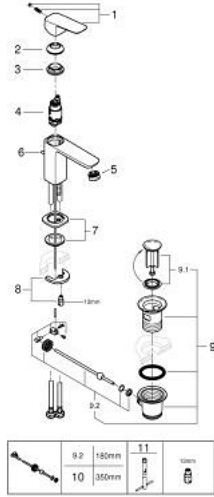

GROHE CUBE0 10 169 400 00 خلاط حوض بمقبض فردي بقياس 1/2 بوصة
مقاس صغير

وصف المنتج:

- اللون: كروم
- تركيب بفتحة واحدة
- مقبض معدني
- قلب سيراميك GROHE SilkMove 28 مم
- محدد معدل تدفق قابل للتعديل
- مع محدد درجة حرارة
- تقنية GROHE EcoJoy لمياه أقل وتدفق ممتاز
- maximum flow rate (at 3 bar): 5 l/min
- نظام التركيب GROHE QuickFix
- مجموعة تصريف المياه بقياس 1 1/4 بوصة
- خراطيم توصيل مرنة

GROHE CUBE0 10 169 400 00 خلاط حوض بمقبض فردي بقياس 1/2 بوصة مقاس صغير

الآن - 2023 ريانى، قطع الغيار

1: Cubeo Lever (رقم الطلب: 1060130000)

2: غطاء (رقم الطلب: 46581000)

3: حلقة تركيب (رقم الطلب: 07419000)

4: خرطوشة (رقم الطلب: 46580000)

5: فلتر مياه (رقم الطلب: 48159000)

6: عامود رفع (رقم الطلب: 65936PD0)

7: Cubeo Rosette (رقم الطلب: 1060150000)

8: طقم تركيب ساق (رقم الطلب: 46249000)

9: مجموعة تصريف بقياس 1 1/4 بوصة (رقم الطلب: 28910000)