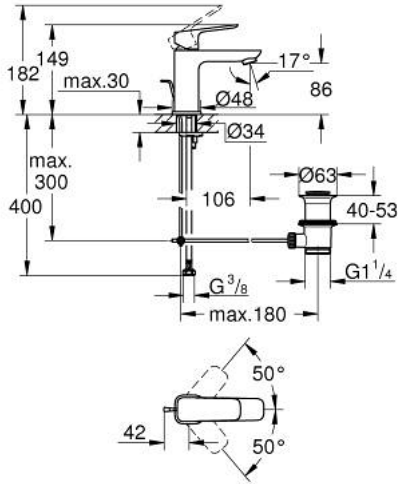

GROHE CUBE0 10 169 400 00 خلاط حوض بمقبض فردي بقياس 1/2 بوصة
مقاس صغير

وصف المنتج:

- اللون: كروم
- تركيب بفتحة واحدة
- مقبض معدني
- قلب سيراميك GROHE SilkMove 28 مم
- محدد معدل تدفق قابل للتعديل
- مع محدد درجة حرارة
- تقنية GROHE EcoJoy لمياه أقل وتدفق ممتاز
- maximum flow rate (at 3 bar): 5 l/min
- نظام التركيب GROHE QuickFix
- مجموعة تصريف المياه بقياس 1 1/4 بوصة
- خراطيم توصيل مرنة

GROHE CUBE0 10 169 400 00 خلاط حوض بمقبض فردي بقياس 1/2 بوصة مقاس صغير

الآن - 2023 ريانى، قطع الغيار

1: Cubeo Lever (رقم الطلب: 1060130000)

2: غطاء (رقم الطلب: 46581000)

3: حلقة تركيب (رقم الطلب: 07419000)

4: خرطوشة (رقم الطلب: 46580000)

5: فلتر مياه (رقم الطلب: 48159000)

6: عامود رفع (رقم الطلب: 65936PD0)

7: Cubeo Rosette (رقم الطلب: 1060150000)

8: طقم تركيب ساق (رقم الطلب: 46249000)

9: مجموعة تصريف بقياس 1 1/4 بوصة (رقم الطلب: 28910000)