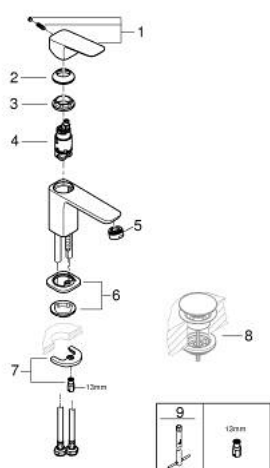

10 169 324 30 **GROHE CUBE0 MITIGEUR MONOCOMMANDE LAVABO**
TAILLE XS

DESCRIPTION DU PRODUIT

- Couleur: matte black
- monotrou sur plage
- levier de commande métallique
- GROHE SilkMove cartouche en céramique 28 mm
- GROHE EcoJoy économie d'eau
- débit maximum à 3 bars : 5 l/min
- GROHE FastFixation installation rapide
- corps lisse
- classe de bruit I conforme à DIN 4109

10 169 324 30 GROHE CUBEO MITIGEUR MONOCOMMANDE LAVABO TAILLE XS

PIÈCES DE RECHANGE, janvier 2023 – now

- 1: levier (Numéro de commande 1060132430)
- 2: Capuchon (Numéro de commande 465812430)
- 3: Bague de fixation (Numéro de commande 07419000)
- 4: Cartouche (Numéro de commande 46580000)
- 5: mousseur (Numéro de commande 482802430)
- 6: rosace (Numéro de commande 1060152430)
- 7: Fixation M26x1,5 (Numéro de commande 46249000)
- 8: Garniture de vidage avec bouchon à presser (Numéro de commande 658072430)*
- 9: Clef platte SW 46 mm à 6 pans (Numéro de commande 19017000)*