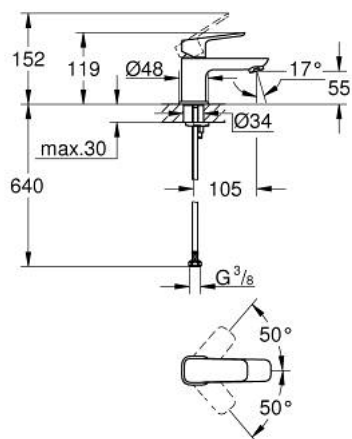

10 169 324 30 **GROHE CUBE0 MITIGEUR MONOCOMMANDE LAVABO**
TAILLE XS

DESCRIPTION DU PRODUIT

- Couleur: matte black
- monotrou sur plage
- levier de commande métallique
- GROHE SilkMove cartouche en céramique 28 mm
- GROHE EcoJoy économie d'eau
- débit maximum à 3 bars : 5 l/min
- GROHE FastFixation installation rapide
- corps lisse
- classe de bruit I conforme à DIN 4109

10 169 324 30 GROHE CUBEO MITIGEUR MONOCOMMANDE LAVABO TAILLE XS

PIÈCES DE RECHANGE, janvier 2023 – now

- 1: levier (Numéro de commande 1060132430)
- 2: Capuchon (Numéro de commande 465812430)
- 3: Bague de fixation (Numéro de commande 07419000)
- 4: Cartouche (Numéro de commande 46580000)
- 5: mousseur (Numéro de commande 482802430)
- 6: rosace (Numéro de commande 1060152430)
- 7: Fixation M26x1,5 (Numéro de commande 46249000)
- 8: Garniture de vidage avec bouchon à presser (Numéro de commande 658072430)*
- 9: Clef platte SW 46 mm à 6 pans (Numéro de commande 19017000)*