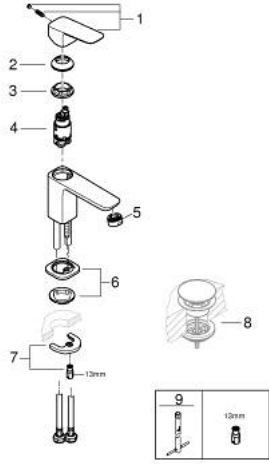

GROHE CUBE0 10 169 324 30 مقاس XS

وصف المنتج:

• اللون: Matte Black

• تركيب بفتحة واحدة

• مقبض معدني

• قلب سيراميك GROHE SilkMove 28 مم

• تقنية GROHE EcoJoy لمياه أقل وتدفق ممتاز

• maximum flow rate (at 3 bar): 5 l/min

• نظام التركيب GROHE QuickFix

• الجسم الأملس

• تصنيف الضوضاء ا وفق المعيار DIN 4109

GROHE CUBE0 10 169 324 30 مقاس XS

الآن - 2023 ريانى، قطع الغيار

1: Cubeo Lever (رقم الطلب: 1060132430)

2: غطاء (رقم الطلب: 465812430)

3: حلقة تركيب (رقم الطلب: 07419000)

4: خرطوشة (رقم الطلب: 46580000)

5: flow control (رقم الطلب: 482802430)

6: Cubeo Rosette (رقم الطلب: 1060152430)

7: طقم تركيب ساق (رقم الطلب: 46249000)

8: طقم تصريف بقباس للفتح بالضغط* (رقم الطلب: 658072430)