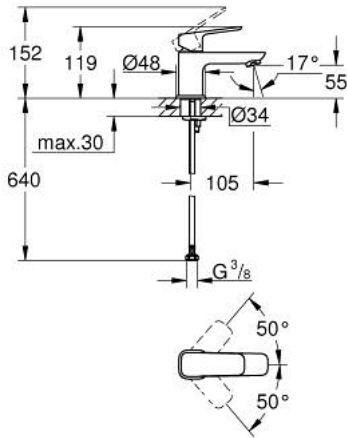

GROHE CUBE0 10 169 324 30 مقاس XS

وصف المنتج:

• اللون: Matte Black

• تركيب بفتحة واحدة

• مقبض معدني

• قلب سيراميك GROHE SilkMove 28 مم

• تقنية GROHE EcoJoy لمياه أقل وتدفق ممتاز

• maximum flow rate (at 3 bar): 5 l/min

• نظام التركيب GROHE QuickFix

• الجسم الأملس

• تصنيف الضوضاء ا وفق المعيار DIN 4109

GROHE CUBE0 10 169 324 30 مقاس XS

الآن - 2023 ريانى، قطع الغيار

1: Cubeo Lever (رقم الطلب: 1060132430)

2: غطاء (رقم الطلب: 465812430)

3: حلقة تركيب (رقم الطلب: 07419000)

4: خرطوشة (رقم الطلب: 46580000)

5: flow control (رقم الطلب: 482802430)

6: Cubeo Rosette (رقم الطلب: 1060152430)

7: طقم تركيب ساق (رقم الطلب: 46249000)

8: طقم تصريف بقباس للفتح بالضغط* (رقم الطلب: 658072430)