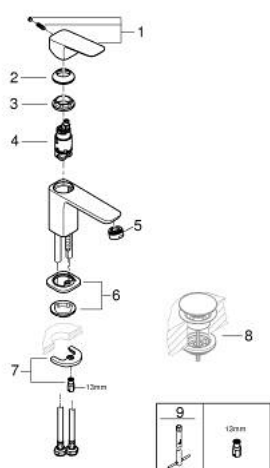

10 169 300 00 **GROHE CUBE0 MITIGEUR MONOCOMMANDE LAVABO**
TAILLE XS

DESCRIPTION DU PRODUIT

- Couleur: chromé
- monotrou sur plage
- levier de commande métallique
- GROHE SilkMove cartouche en céramique 28 mm
- GROHE LongLife finition durable
- GROHE EcoJoy économie d'eau
- débit maximum à 3 bars : 5 l/min
- GROHE FastFixation installation rapide
- corps lisse
- classe de bruit I conforme à DIN 4109

10 169 300 00 **GROHE CUBE0 MITIGEUR MONOCOMMANDE LAVABO**
TAILLE XS

PIÈCES DE RECHANGE, janvier 2023 – now

- 1: levier (Numéro de commande 1060130000)
- 2: Capuchon (Numéro de commande 46581000)
- 3: Bague de fixation (Numéro de commande 07419000)
- 4: Cartouche (Numéro de commande 46580000)
- 5: Mousseur (Numéro de commande 48280000)
- 6: rosace (Numéro de commande 1060150000)
- 7: Fixation M26x1,5 (Numéro de commande 46249000)
- 8: Garniture de vidage avec bouchon à presser (Numéro de commande 65807000)*
- 9: Clef platte SW 46 mm à 6 pans (Numéro de commande 19017000)*