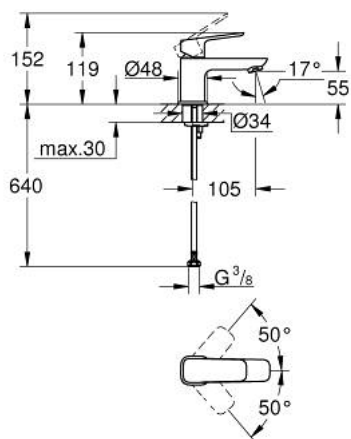

10 169 300 00 **GROHE CUBE0 MITIGEUR MONOCOMMANDE LAVABO**
TAILLE XS

DESCRIPTION DU PRODUIT

- Couleur: chromé
- monotrou sur plage
- levier de commande métallique
- GROHE SilkMove cartouche en céramique 28 mm
- GROHE LongLife finition durable
- GROHE EcoJoy économie d'eau
- débit maximum à 3 bars : 5 l/min
- GROHE FastFixation installation rapide
- corps lisse
- classe de bruit I conforme à DIN 4109

10 169 300 00 **GROHE CUBE0 MITIGEUR MONOCOMMANDE LAVABO**
TAILLE XS

PIÈCES DE RECHANGE, janvier 2023 – now

- 1: levier (Numéro de commande 1060130000)
- 2: Capuchon (Numéro de commande 46581000)
- 3: Bague de fixation (Numéro de commande 07419000)
- 4: Cartouche (Numéro de commande 46580000)
- 5: Mousseur (Numéro de commande 48280000)
- 6: rosace (Numéro de commande 1060150000)
- 7: Fixation M26x1,5 (Numéro de commande 46249000)
- 8: Garniture de vidage avec bouchon à presser (Numéro de commande 65807000)*
- 9: Clef platte SW 46 mm à 6 pans (Numéro de commande 19017000)*