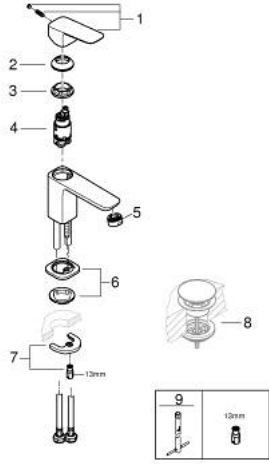

GROHE CUBE0 10 169 300 00  
مقاس XS

وصف المنتج:

- اللون: كروم
- تركيب بفتحة واحدة
- مقبض معدني
- قلب سيراميك GROHE SilkMove 28 مم
- طلاء كروم GROHE LongLife
- تقنية GROHE EcoJoy لمياه أقل وتدفق ممتاز
- maximum flow rate (at 3 bar): 5 l/min
- نظام التركيب GROHE QuickFix
- الجسم الألمس
- تصنيف الضوضاء ا وفق المعيار DIN 4109

## GROHE CUBE0 10 169 300 00 مقاس XS خلاط حوض بمقبض فردي

الآن - 2023 ريانى، قطع الغيار

1: Cubeo Lever (رقم الطلب: 1060130000)

2: غطاء (رقم الطلب: 46581000)

3: حلقة تركيب (رقم الطلب: 07419000)

4: خرطوشة (رقم الطلب: 46580000)