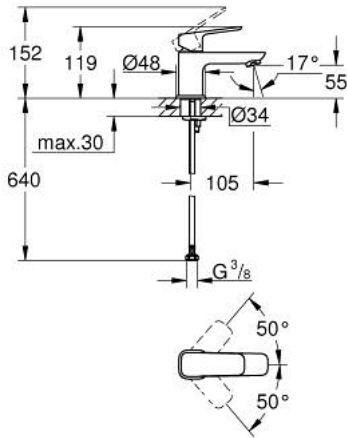

GROHE CUBE0 10 169 300 00  
مقاس XS

وصف المنتج:

- اللون: كروم
- تركيب بفتحة واحدة
- مقبض معدني
- قلب سيراميك GROHE SilkMove 28 مم
- طلاء كروم GROHE LongLife
- تقنية GROHE EcoJoy لمياه أقل وتدفق ممتاز
- maximum flow rate (at 3 bar): 5 l/min
- نظام التركيب GROHE QuickFix
- الجسم الألمس
- تصنيف الضوضاء ا وفق المعيار DIN 4109

## GROHE CUBE0 10 169 300 00 مقاس XS خلاط حوض بمقبض فردي

الآن - 2023 ريانى، قطع الغيار

1: Cubeo Lever (رقم الطلب: 1060130000)

2: غطاء (رقم الطلب: 46581000)

3: حلقة تركيب (رقم الطلب: 07419000)

4: خرطوشة (رقم الطلب: 46580000)