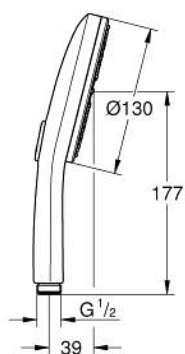

## 10 167 6KI 00 RAINSHOWER AQUA DOUCHETTE 3 JETS

### DESCRIPTION DU PRODUIT

- Couleur: noir brillant/chromé
- surface de jet noire en acrylique
- types de jets : GROHE Rain, Rain+ and ActiveMassage
- GROHE SmartTip Sélection du jet grâce à un bouton
- GROHE EcoJoy économie d'eau
- débit maximum à 3 bars : 8,5 l/min
- GROHE DreamSpray jet parfaitement uniforme
- finition GROHE LongLife
- procédé anti-calcaire GROHE SpeedClean
- conduits d'eau internes, longévité maximale
- système de montage universel: avec toutes les flexibles de douche
- adapté pour les chauffe-eau instantanés
- pression minimale 1 bar

10 167 6KI 00 **RAINSHOWER AQUA DOUCHETTE 3 JETS**

**PIÈCES DE RECHANGE**, juillet 2023 – now

1: Filtre (Numéro de commande 0700200M)