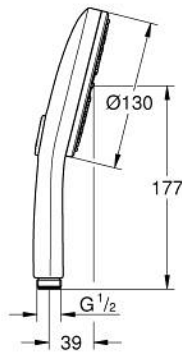

رشاشات الدش اليدوي الرابعة RAINSHOWER AQUA 10 167 6KI 00

وصف المنتج:

- اللون: black/chrome
- black acrylic spray plate
- GROHE Rain, Rain+ and ActiveMassage
- GROHE SmartTip اختيار رذاذ الدش من خلال الضغط على حلقة
- تقنية GROHE EcoJoy لمياه أقل وتدفق ممتاز
- maximum flow rate (at 3 bar): 8.5 l/min
- تقنية GROHE DreamSpray لنمط رشاش مثالي
- طلاء GROHE LongLife
- نظام منع التلکسات GROHE SpeedClean
- دليل Inner WaterGuide لحياة أطول
- نظام تركيب عالمي، يناسب جميع خرطوم الدش القياسية
- مناسب للسخانات القورية
- الحد الأدنى للضغط الموصى به 1.0 بار

رشاشات الدش اليدوي الرباعية RAINSHOWER AQUA 10 167 6KI 00

الآن - 2023 وي لوي, قطع الغيار

1: مصفاة غبار (0700200M رقم الطلب).