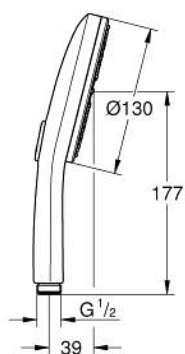

10 167 6KF 00 RAINSHOWER AQUA DOUCHETTE 3 JETS

DESCRIPTION DU PRODUIT

- Couleur: phantom black
- surface de jet noire en acrylique
- types de jets : GROHE Rain, Rain+ and ActiveMassage
- GROHE SmartTip Sélection du jet grâce à un bouton
- GROHE EcoJoy économie d'eau
- débit maximum à 3 bars : 8,5 l/min
- GROHE DreamSpray jet parfaitement uniforme
- procédé anti-calcaire GROHE SpeedClean
- conduits d'eau internes, longévité maximale
- système de montage universel: avec toutes les flexibles de douche
- adapté pour les chauffe-eau instantanés
- pression minimale 1 bar

10 167 6KF 00 RAINSHOWER AQUA DOUCHETTE 3 JETS

PIÈCES DE RECHANGE, janvier 2023 – now

1: Filtre (Numéro de commande 0700200M)