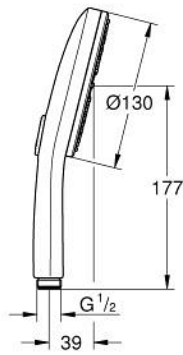

• تقنية GROHE EcoJoy لمياه أقل وتدفق ممتاز

• maximum flow rate (at 3 bar): 8.5 l/min

• تقنية GROHE DreamSpray لنمط رشاش مثالي

• نظام منع التكدسات GROHE SpeedClean

• دليل Inner WaterGuide لحياة أطول

• نظام تركيب عالمي، يناسب جميع خرطوم الدش القياسية

• مناسب للسخانات الفورية

• الحد الأدنى للضغط الموصى به 1.0 بار

رشاشات الدش اليدوي الرباعية RAINSHOWER AQUA 10 167 6KF 00

الآن - 2023 ريانى, قطع الغيار

1: مصفاة غبار (0700200M رقم الطلب:-)