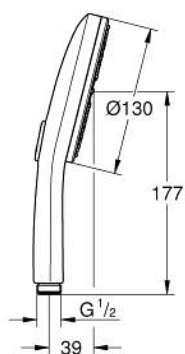

10 167 6GN 00 RAINSHOWER AQUA DOUCHETTE 3 JETS

DESCRIPTION DU PRODUIT

- Couleur: cool sunrise brossé
- surface de jet noire en acrylique
- types de jets : GROHE Rain, Rain+ and ActiveMassage
- GROHE SmartTip Sélection du jet grâce à un bouton
- GROHE EcoJoy économie d'eau
- débit maximum à 3 bars : 8,5 l/min
- GROHE DreamSpray jet parfaitement uniforme
- finition GROHE LongLife
- procédé anti-calcaire GROHE SpeedClean
- conduits d'eau internes, longévité maximale
- système de montage universel: avec toutes les flexibles de douche
- adapté pour les chauffe-eau instantanés
- pression minimale 1 bar

10 167 6GN 00 **RAINSHOWER AQUA DOUCHETTE 3 JETS**

PIÈCES DE RECHANGE, janvier 2023 – now

1: Filtre (Numéro de commande 0700200M)