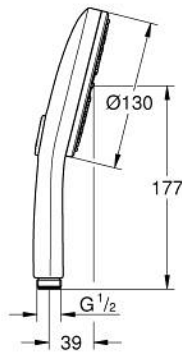

رشاشات الدُش اليدوي الرباعية RAINSHOWER AQUA 10 167 6GN 00

وصفُ المنتج:

- اللون: brushed cool sunrise
- black acrylic spray plate
- GROHE Rain, Rain+ and ActiveMassage
- GROHE SmartTip اختيار رذاذ الدش من خلال الضغط على حلقة
- تقنية GROHE EcoJoy لمياه أقل وتدفق ممتاز
- maximum flow rate (at 3 bar): 8.5 l/min
- تقنية GROHE DreamSpray لنمط رشاش مثالي
- طلاء GROHE LongLife
- نظام منع التكالسات GROHE SpeedClean
- دليل Inner WaterGuide لحياة أطول
- نظام تركيب عالمي، يناسب جميع خرطوم الدُش القياسية
- مناسب للسخانات القورية
- الحد الأدنى للضغط الموصى به 1.0 بار

رشاشات الدُش اليدوي الرباعية RAINSHOWER AQUA 10 167 6GN 00

الآن - 2023 ريانِي، قِطْعُ الغيارِ

1: مصفاة غبار (0700200M رقمُ الطلبِ:-)