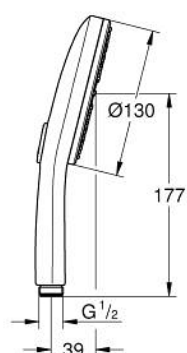

10 167 6GL 00 RAINSHOWER AQUA DOUCHETTE 3 JETS

DESCRIPTION DU PRODUIT

- Couleur: cool sunrise
- surface de jet noire en acrylique
- types de jets : GROHE Rain, Rain+ and ActiveMassage
- GROHE SmartTip Sélection du jet grâce à un bouton
- GROHE EcoJoy économie d'eau
- débit maximum à 3 bars : 8,5 l/min
- GROHE DreamSpray jet parfaitement uniforme
- finition GROHE LongLife
- procédé anti-calcaire GROHE SpeedClean
- conduits d'eau internes, longévité maximale
- système de montage universel: avec toutes les flexibles de douche
- adapté pour les chauffe-eau instantanés
- pression minimale 1 bar

10 167 6GL 00 RAINSHOWER AQUA DOUCHETTE 3 JETS

PIÈCES DE RECHANGE, janvier 2023 – now

1: Filtre (Numéro de commande 0700200M)