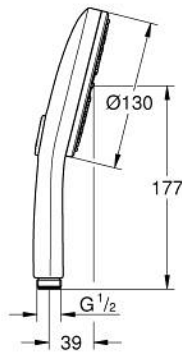

رشاشات الدش اليدوي الرابعة RAINSHOWER AQUA 10 167 6GL 00

وصف المنتج:

- اللون: cool sunrise
- black acrylic spray plate
- GROHE Rain, Rain+ and ActiveMassage
- GROHE SmartTip اختيار رذاذ الدش من خلال الضغط على حلقة
- تقنية GROHE EcoJoy لمياه أقل وتدفق ممتاز
- maximum flow rate (at 3 bar): 8.5 l/min
- تقنية GROHE DreamSpray لنمط رشاش مثالي
- طلاء GROHE LongLife
- نظام منع التلکسات GROHE SpeedClean
- دليل Inner WaterGuide لحياة أطول
- نظام تركيب عالمي، يناسب جميع خرطوم الدش القياسية
- مناسب للسخانات القورية
- الحد الأدنى للضغط الموصى به 1.0 بار

رشاشات الدش اليدوي الرباعية RAINSHOWER AQUA 10 167 6GL 00

الآن - 2023 ريانى, قطع الغيار

1: مصفاة غبار (0700200M رقم الطلب:-)