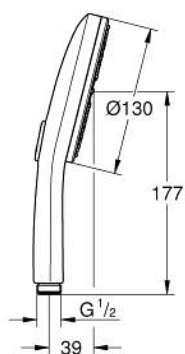

10 167 6DL 00 RAINSHOWER AQUA DOUCHETTE 3 JETS

DESCRIPTION DU PRODUIT

- Couleur: warm sunset brossé
- surface de jet noire en acrylique
- types de jets : GROHE Rain, Rain+ and ActiveMassage
- GROHE SmartTip Sélection du jet grâce à un bouton
- GROHE EcoJoy économie d'eau
- débit maximum à 3 bars : 8,5 l/min
- GROHE DreamSpray jet parfaitement uniforme
- finition GROHE LongLife
- procédé anti-calcaire GROHE SpeedClean
- conduits d'eau internes, longévité maximale
- système de montage universel: avec toutes les flexibles de douche
- adapté pour les chauffe-eau instantanés
- pression minimale 1 bar

10 167 6DL 00 **RAINSHOWER AQUA DOUCHETTE 3 JETS**

PIÈCES DE RECHANGE, janvier 2023 – now

1: Filtre (Numéro de commande 0700200M)