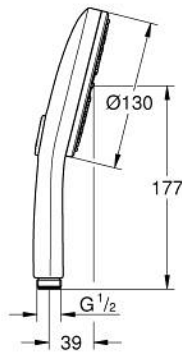

رشاشات الدش اليدوي الرابعة RAINSHOWER AQUA 10 167 6DL 00

وصف المنتج:

- اللون: brushed warm sunset
- black acrylic spray plate
- GROHE Rain, Rain+ and ActiveMassage
- GROHE SmartTip اختيار رذاذ الدش من خلال الضغط على حلقة
- تقنية GROHE EcoJoy لمياه أقل وتدفق ممتاز
- maximum flow rate (at 3 bar): 8.5 l/min
- تقنية GROHE DreamSpray لنمط رشاش مثالي
- طلاء GROHE LongLife
- نظام منع التكالسات GROHE SpeedClean
- دليل Inner WaterGuide لحياة أطول
- نظام تركيب عالمي، يناسب جميع خرطوم الدش القياسية
- مناسب للسخانات القورية
- الحد الأدنى للضغط الموصى به 1.0 بار

رشاشات الدش اليدوي الرباعية RAINSHOWER AQUA 10 167 6DL 00

الآن - 2023 ريانى, قطع الغيار

1: مصفاة غبار (0700200M رقم الطلب).