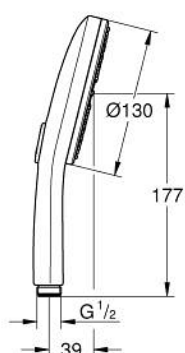

10 167 6DC 00 RAINSHOWER AQUA DOUCHETTE 3 JETS

DESCRIPTION DU PRODUIT

- Couleur: supersteel
- surface de jet noire en acrylique
- types de jets : GROHE Rain, Rain+ and ActiveMassage
- GROHE SmartTip Sélection du jet grâce à un bouton
- GROHE EcoJoy économie d'eau
- débit maximum à 3 bars : 8,5 l/min
- GROHE DreamSpray jet parfaitement uniforme
- finition GROHE LongLife
- procédé anti-calcaire GROHE SpeedClean
- conduits d'eau internes, longévité maximale
- système de montage universel: avec toutes les flexibles de douche
- adapté pour les chauffe-eau instantanés
- pression minimale 1 bar

10 167 6DC 00 **RAINSHOWER AQUA DOUCHETTE 3 JETS**

PIÈCES DE RECHANGE, janvier 2023 – now

1: Filtre (Numéro de commande 0700200M)