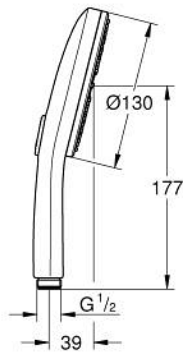

## رشاشات الدُش اليدوي الرباعية RAINSHOWER AQUA 10 167 6DC 00

وصفُ المنتج:

- اللون: supersteel
- black acrylic spray plate
- GROHE Rain, Rain+ and ActiveMassage
- GROHE SmartTip اختيار رذاذ الدش من خلال الضغط على حلقة
- تقنية GROHE EcoJoy لمياه أقل وتدفق ممتاز
- maximum flow rate (at 3 bar): 8.5 l/min
- تقنية GROHE DreamSpray لنمط رشاش مثالي
- طلاء GROHE LongLife
- نظام منع التلکسات GROHE SpeedClean
- دليل Inner WaterGuide لحياة أطول
- نظام تركيب عالمي، يناسب جميع خرطوم الدُش القياسية
- مناسب للسخانات القورية
- الحد الأدنى للضغط الموصى به 1.0 بار

## رشاشات الدُش اليدوي الرباعية RAINSHOWER AQUA 10 167 6DC 00

الآن - 2023 ريانِي، قِطْعُ الغيارِ

1: مصفاة غبار (0700200M رقمُ الطلبِ:-)