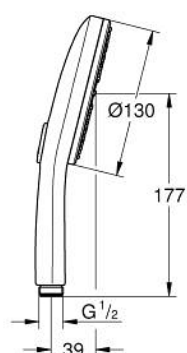

10 167 6DA 00 RAINSHOWER AQUA DOUCHETTE 3 JETS

DESCRIPTION DU PRODUIT

- Couleur: warm sunset
- surface de jet noire en acrylique
- types de jets : GROHE Rain, Rain+ and ActiveMassage
- GROHE SmartTip Sélection du jet grâce à un bouton
- GROHE EcoJoy économie d'eau
- débit maximum à 3 bars : 8,5 l/min
- GROHE DreamSpray jet parfaitement uniforme
- finition GROHE LongLife
- procédé anti-calcaire GROHE SpeedClean
- conduits d'eau internes, longévité maximale
- système de montage universel: avec toutes les flexibles de douche
- adapté pour les chauffe-eau instantanés
- pression minimale 1 bar

10 167 6DA 00 **RAINSHOWER AQUA DOUCHETTE 3 JETS**

PIÈCES DE RECHANGE, janvier 2023 – now

1: Filtre (Numéro de commande 0700200M)