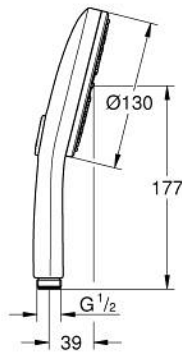

رشاشات الدُش اليدوي الرباعية RAINSHOWER AQUA 10 167 6DA 00

وصفُ المنتج:

- اللون: warm sunset
- black acrylic spray plate
- GROHE Rain, Rain+ and ActiveMassage
- GROHE SmartTip اختيار رذاذ الدش من خلال الضغط على حلقة
- تقنية GROHE EcoJoy لمياه أقل وتدفق ممتاز
- maximum flow rate (at 3 bar): 8.5 l/min
- تقنية GROHE DreamSpray لنمط رشاش مثالي
- طلاء GROHE LongLife
- نظام منع التلکسات GROHE SpeedClean
- دليل Inner WaterGuide لحياة أطول
- نظام تركيب عالمي، يناسب جميع خرطوم الدُش القياسية
- مناسب للسخانات القورية
- الحد الأدنى للضغط الموصى به 1.0 بار

رشاشات الدُش اليدوي الرباعية RAINSHOWER AQUA 10 167 6DA 00

الآن - 2023 ريانِي، قِطْعُ الغيارِ

1: مصفاة غبار (0700200M رقمُ الطلبِ:-)