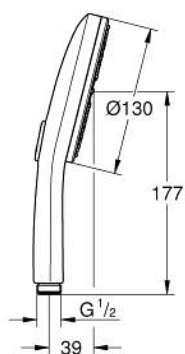

10 167 6AL 00 RAINSHOWER AQUA DOUCHETTE 3 JETS

DESCRIPTION DU PRODUIT

- Couleur: hard graphite brossé
- surface de jet noire en acrylique
- types de jets : GROHE Rain, Rain+ and ActiveMassage
- GROHE SmartTip Sélection du jet grâce à un bouton
- GROHE EcoJoy économie d'eau
- débit maximum à 3 bars : 8,5 l/min
- GROHE DreamSpray jet parfaitement uniforme
- finition GROHE LongLife
- procédé anti-calcaire GROHE SpeedClean
- conduits d'eau internes, longévité maximale
- système de montage universel: avec toutes les flexibles de douche
- adapté pour les chauffe-eau instantanés
- pression minimale 1 bar

10 167 6AL 00 RAINSHOWER AQUA DOUCHETTE 3 JETS

PIÈCES DE RECHANGE, janvier 2023 – now

1: Filtre (Numéro de commande 0700200M)