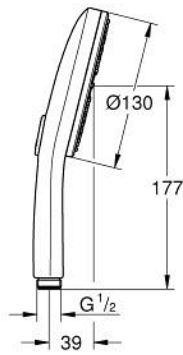

• تقنية GROHE EcoJoy لمياه أقل وتدفق ممتاز

• maximum flow rate (at 3 bar): 8.5 l/min

• تقنية GROHE DreamSpray لنمط رشاش مثالي

• طلاء GROHE LongLife

• نظام منع التلکسات GROHE SpeedClean

• دليل Inner WaterGuide لحياة أطول

• نظام تركيب عالمي، يناسب جميع خرطوم الدش القياسية

• مناسب للسخانات القورية

• الحد الأدنى للضغط الموصى به 1.0 بار

رشاشات الدش اليدوي الرباعية RAINSHOWER AQUA 10 167 6AL 00

الآن - 2023 ريانى, قطع الغيار

1: مصفاة غبار (0700200M رقم الطلب:-)