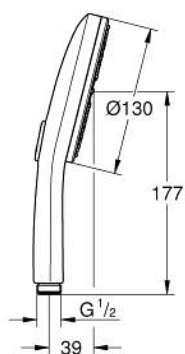

10 167 600 00 RAINSHOWER AQUA DOUCHETTE 3 JETS

DESCRIPTION DU PRODUIT

- Couleur: chromé
- surface de jet blanche en acrylique
- types de jets : GROHE Rain, Rain+ and ActiveMassage
- GROHE SmartTip Sélection du jet grâce à un bouton
- GROHE EcoJoy économie d'eau
- débit maximum à 3 bars : 8,5 l/min
- GROHE DreamSpray jet parfaitement uniforme
- GROHE LongLife finition durable
- procédé anti-calcaire GROHE SpeedClean
- conduits d'eau internes, longévité maximale
- système de montage universel: avec toutes les flexibles de douche
- adapté pour les chauffe-eau instantanés
- pression minimale 1 bar

10 167 600 00 RAINSHOWER AQUA DOUCHETTE 3 JETS

PIÈCES DE RECHANGE, janvier 2023 – now

1: Filtre (Numéro de commande 0700200M)