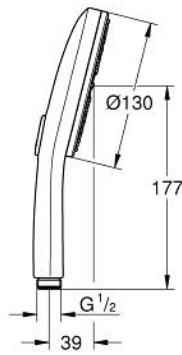

• نظام تركيب عالمي، يناسب جميع خرطوم الدُش القياسية

• مناسب للسخانات القورية

• الحد الأدنى للضغط الموصى به 1.0 بار

## رشاشات الدُش اليدوي الرباعية RAINSHOWER AQUA 10 167 600 00

الآن - 2023 ريانِي، قِطْعُ الغيارِ

1: مصفاة غبار (0700200M رقمُ الطلبِ:-)