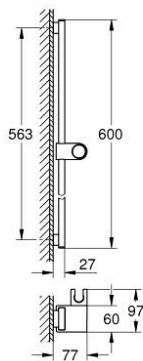

## 10 167 3KF 00 RAINSHOWER AQUA BARRE DE DOUCHE 600 MM

### DESCRIPTION DU PRODUIT

- Couleur: phantom black
- supports muraux en métal
- support réglable en hauteur et orientable

## 10 167 3KF 00 RAINSHOWER AQUA BARRE DE DOUCHE 600 MM

**PIÈCES DE RECHANGE**, janvier 2023 – now

1: support de barre de douche (Numéro de commande 108396KF00)

2: élément de glissement (Numéro de commande 108397KF00)