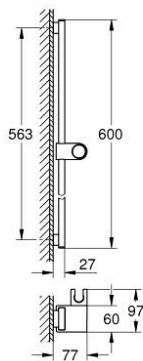

10 167 3GN 00 **RAINSHOWER AQUA BARRE DE DOUCHE 600 MM**

DESCRIPTION DU PRODUIT

- Couleur: cool sunrise brossé
- supports muraux en métal
- support réglable en hauteur et orientable
- finition GROHE LongLife

10 167 3GN 00 RAINSHOWER AQUA BARRE DE DOUCHE 600 MM

PIÈCES DE RECHANGE, janvier 2023 – now

1: support de barre de douche (Numéro de commande 108396GN00)

2: élément de glissement (Numéro de commande 108397GN00)