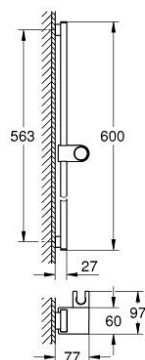

10 167 3GL 00 RAINSHOWER AQUA BARRE DE DOUCHE 600 MM

DESCRIPTION DU PRODUIT

- Couleur: cool sunrise
- supports muraux en métal
- support réglable en hauteur et orientable
- finition GROHE LongLife

10 167 3GL 00 RAINSHOWER AQUA BARRE DE DOUCHE 600 MM

PIÈCES DE RECHANGE, janvier 2023 – now

1: support de barre de douche (Numéro de commande 108396GL00)

2: élément de glissement (Numéro de commande 108397GL00)