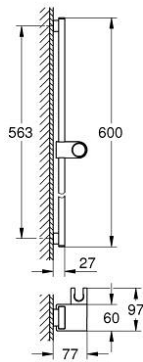

Pure Freude
an Wasser

RAINSHOWER AQUA 10 167 3GL 00 مسطره دش، 600 ملم

وصف المنتج:

- اللون: cool sunrise
- metal wall brackets
- height adjustable glide element and swivel holder
- طلاء GROHE LongLife

RAINSHOWER AQUA 10 167 3GL 00 مسطره دش، 600 ملم

الآن - 2023 رياني، قطع الغيار

1: shower rail holder (رقم الطلب: 108396GL00)

2: holder for sliding rail (رقم الطلب: 108397GL00)