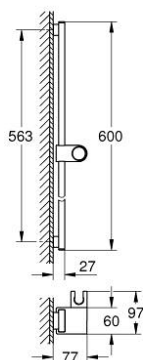

10 167 3DL 00 RAINSHOWER AQUA BARRE DE DOUCHE 600 MM

DESCRIPTION DU PRODUIT

- Couleur: warm sunset brossé
- supports muraux en métal
- support réglable en hauteur et orientable
- finition GROHE LongLife

10 167 3DL 00 RAINSHOWER AQUA BARRE DE DOUCHE 600 MM

PIÈCES DE RECHANGE, janvier 2023 – now

1: support de barre de douche (Numéro de commande 108396DL00)

2: élément de glissement (Numéro de commande 108397DL00)