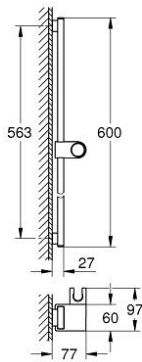

Pure Freude
an Wasser

RAINSHOWER AQUA 10 167 3DL 00 مسطره دش، 600 ملم

وصف المنتج:

- اللون: brushed warm sunset
- metal wall brackets
- height adjustable glide element and swivel holder
- طلاء GROHE LongLife

RAINSHOWER AQUA 10 167 3DL 00 مسطره دش، 600 ملم

الآن - 2023 رياني، قطع الغيار

1: shower rail holder (رقم الطلب: 108396DL00)

2: holder for sliding rail (رقم الطلب: 108397DL00)