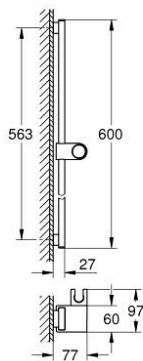

10 167 3DC 00 **RAINSHOWER AQUA BARRE DE DOUCHE 600 MM**

DESCRIPTION DU PRODUIT

- Couleur: supersteel
- supports muraux en métal
- support réglable en hauteur et orientable
- finition GROHE LongLife

10 167 3DC 00 RAINSHOWER AQUA BARRE DE DOUCHE 600 MM

PIÈCES DE RECHANGE, janvier 2023 – now

1: support de barre de douche (Numéro de commande 108396DC00)

2: élément de glissement (Numéro de commande 108397DC00)