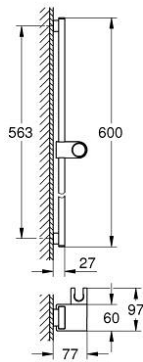

Pure Freude
an Wasser

RAINSHOWER AQUA 10 167 3DC 00 مسطره دش، 600 ملم

وصف المنتج

- اللون: supersteel
- metal wall brackets
- height adjustable glide element and swivel holder
- طلاء GROHE LongLife

RAINSHOWER AQUA 10 167 3DC 00 مسطره دش، 600 ملم

الآن - 2023 رياني، قطع الغيار

1: shower rail holder (رقم الطلب: 108396DC00)

2: holder for sliding rail (رقم الطلب: 108397DC00)