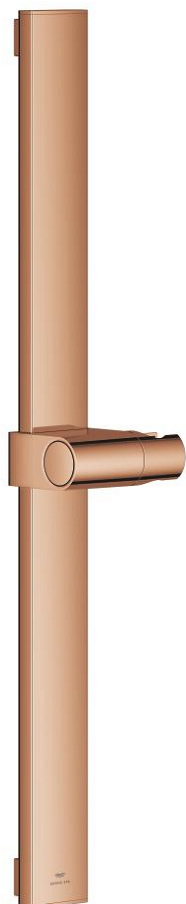

10 167 3DA 00 **RAINSHOWER AQUA BARRE DE DOUCHE 600 MM**

DESCRIPTION DU PRODUIT

- Couleur: warm sunset
- supports muraux en métal
- support réglable en hauteur et orientable
- finition GROHE LongLife

10 167 3DA 00 RAINSHOWER AQUA BARRE DE DOUCHE 600 MM

PIÈCES DE RECHANGE, janvier 2023 – now

1: support de barre de douche (Numéro de commande 108396DA00)

2: élément de glissement (Numéro de commande 108397DA00)