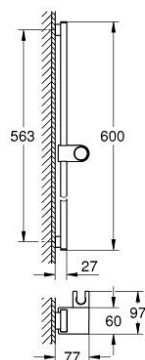

10 167 3DA 00 **RAINSHOWER AQUA BARRE DE DOUCHE 600 MM**

DESCRIPTION DU PRODUIT

- Couleur: warm sunset
- supports muraux en métal
- support réglable en hauteur et orientable
- finition GROHE LongLife

10 167 3DA 00 RAINSHOWER AQUA BARRE DE DOUCHE 600 MM

PIÈCES DE RECHANGE, janvier 2023 – now

1: support de barre de douche (Numéro de commande 108396DA00)

2: élément de glissement (Numéro de commande 108397DA00)