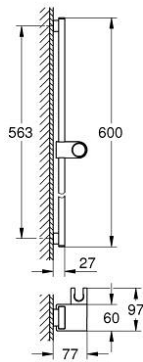

## RAINSHOWER AQUA 10 167 3DA 00 مسطره دش، 600 ملم

وصف المنتج:

- اللون: warm sunset
- metal wall brackets
- height adjustable glide element and swivel holder
- طلاء GROHE LongLife

RAINSHOWER AQUA 10 167 3DA 00 مسطره دش، 600 ملم

الآن - 2023 رياني، قطع الغيار

1: shower rail holder (رقم الطلب: 108396DA00)

2: holder for sliding rail (رقم الطلب: 108397DA00)