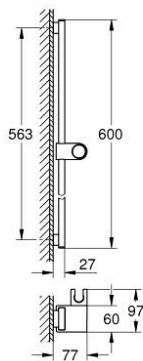

10 167 3AL 00 RAINSHOWER AQUA BARRE DE DOUCHE 600 MM

DESCRIPTION DU PRODUIT

- Couleur: hard graphite brossé
- supports muraux en métal
- support réglable en hauteur et orientable
- finition GROHE LongLife

10 167 3AL 00 RAINSHOWER AQUA BARRE DE DOUCHE 600 MM

PIÈCES DE RECHANGE, janvier 2023 – now

1: support de barre de douche (Numéro de commande 108396AL00)

2: élément de glissement (Numéro de commande 108397AL00)