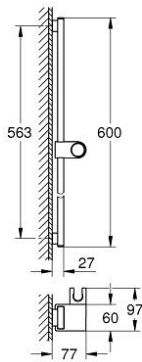

Pure Freude
an Wasser

RAINSHOWER AQUA 10 167 3AL 00 مسطره دش، 600 ملم

وصف المنتج:

- اللون: brushed hard graphite
- metal wall brackets
- height adjustable glide element and swivel holder
- طلاء GROHE LongLife

RAINSHOWER AQUA 10 167 3AL 00 مسطره دش، 600 ملم

الآن - 2023 رياني، قطع الغيار

1: shower rail holder (رقم الطلب: 108396AL00)

2: holder for sliding rail (رقم الطلب: 108397AL00)