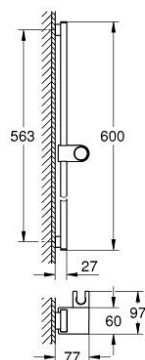

## 10 167 300 00 RAINSHOWER AQUA BARRE DE DOUCHE 600 MM

## 10 167 300 00 RAINSHOWER AQUA BARRE DE DOUCHE 600 MM

**PIÈCES DE RECHANGE**, janvier 2023 – now

1: support de barre de douche (Numéro de commande 1083960000)

2: élément de glissement (Numéro de commande 1083970000)